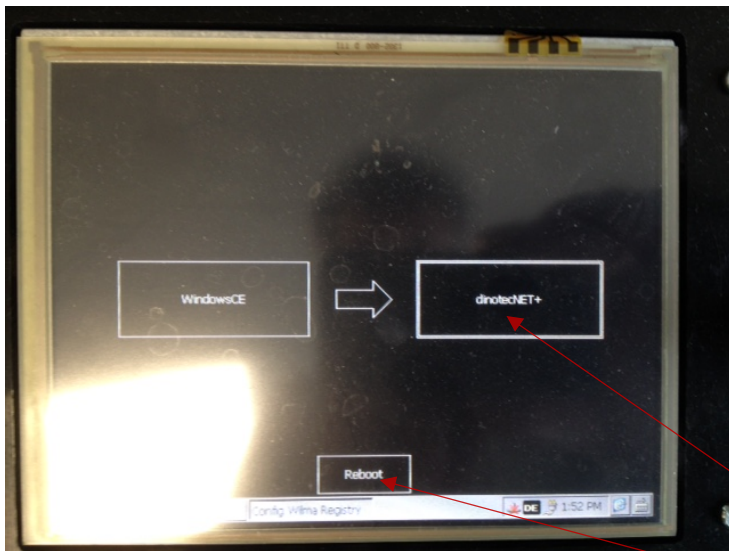

Aus der Windows CE wieder rauskommen

My Device Doppelklick

FlashDisk Doppelklick

NETPLUS Doppelklick

startopc Doppelklick

dinotecNET+ danach

Remote

Anlage startet neu