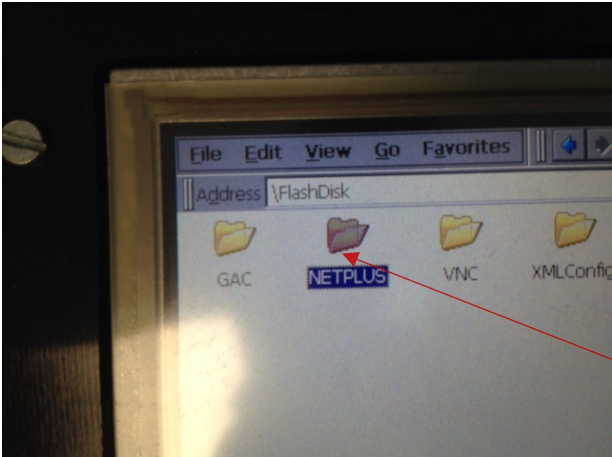

Aus der Windows CE wieder rauskommen

My Device Doppelklick

FlashDisk Doppelklick

NETPLUS Doppelklick

startopc Doppelklick

dinotecNET+ danach

Remote

Anlage startet neu