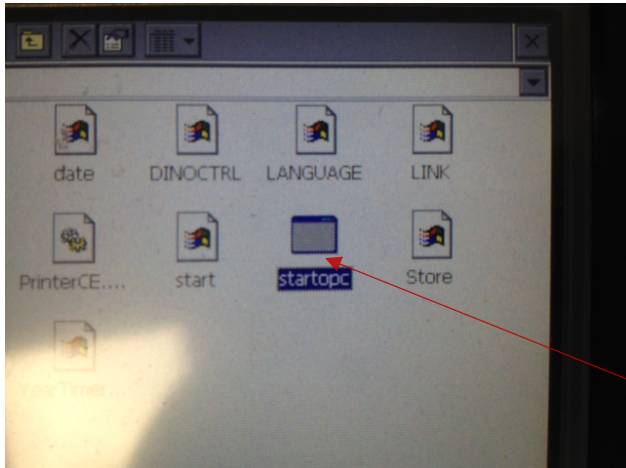

Aus der Windows CE wieder rauskommen

My Device Doppelklick

FlashDisk Doppelklick

NETPLUS Doppelklick

startopc Doppelklick

dinotecNET+ danach

Remote

Anlage startet neu