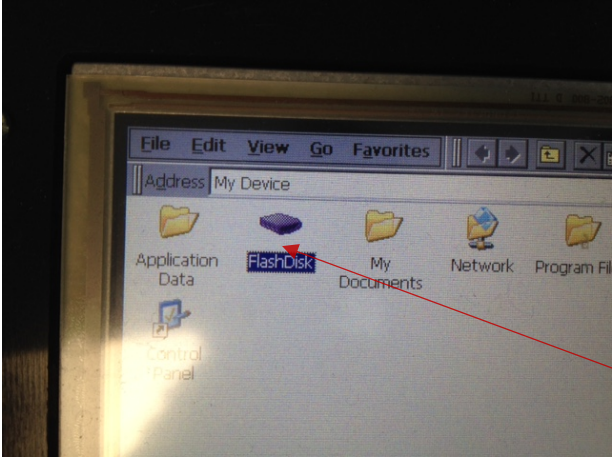

Aus der Windows CE wieder rauskommen

My Device Doppelklick

FlashDisk Doppelklick

NETPLUS Doppelklick

startopc Doppelklick

dinotecNET+ danach

Remote

Anlage startet neu