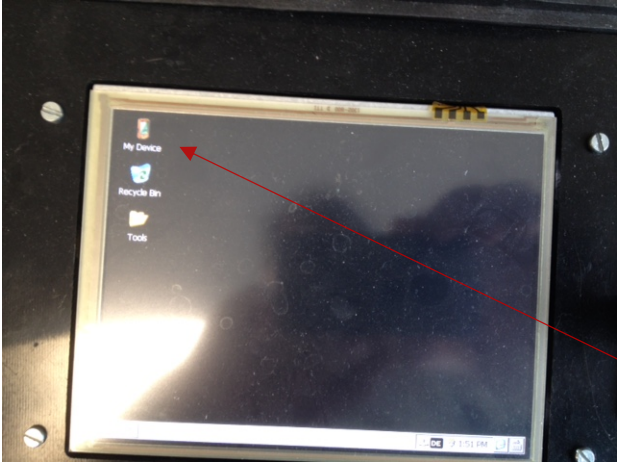

Aus der Windows CE wieder rauskommen

My Device Doppelklick

FlashDisk Doppelklick

NETPLUS Doppelklick

startopc Doppelklick

dinotecNET+ danach

Remote

Anlage startet neu