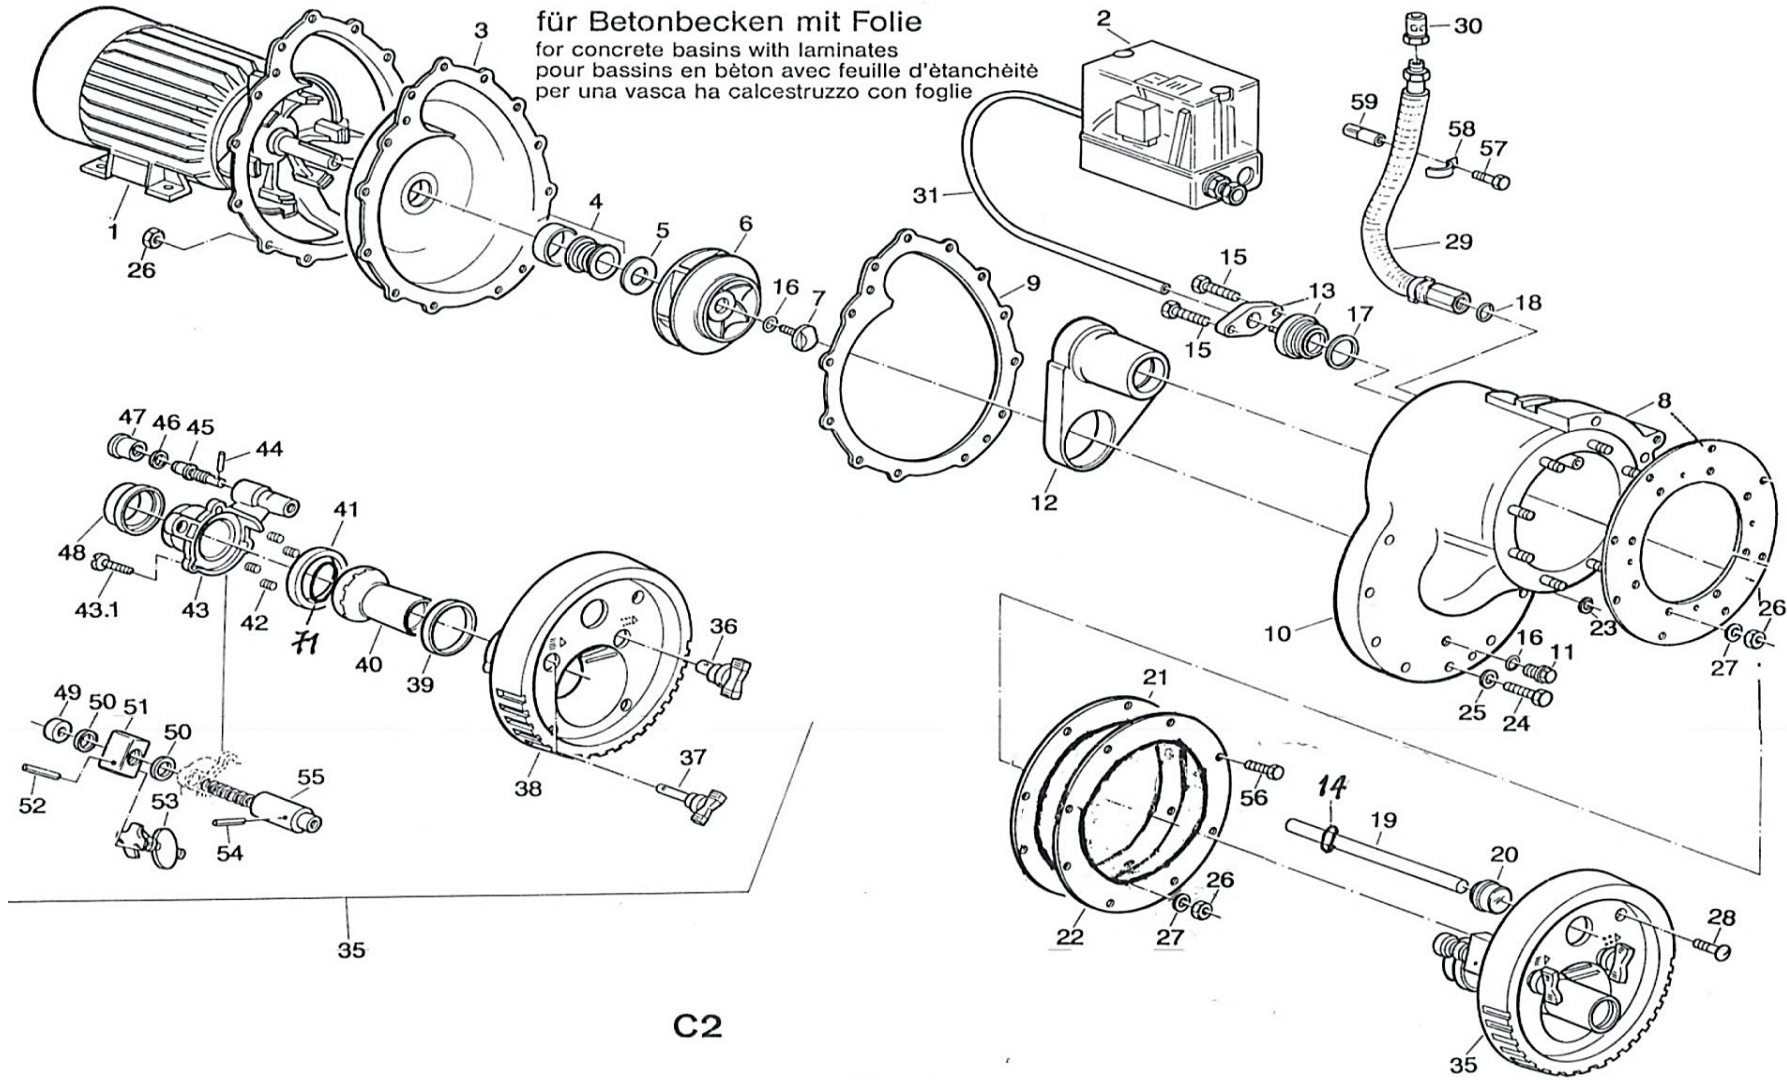

ERSATZTEIL- PREISLISTE

Produktgruppe: **Gegenstromschwimmanlage**
Fabrikat: **FLUVO**
Type/Modell: **C2 Classic**

ERSATZTEIL- PREISLISTE

Produktgruppe: **Gegenstromschwimmanlage**

Fabrikat: **FLUVO**

Type/Modell: **C2 Classic**

Pos.	Art. Nr.	Beschreibung	Code
1	365450	Wechselstrommotor 1,9 kW	Serien Nr. erforderlich
1.1	363967	Drehstrommotor 1,9 kW	Serien Nr. erforderlich
1.2	365448	Drehstrommotor 3 kW	Serien Nr. erforderlich
2	89096	Schaltskasten Wechselstrom 1,9 kW	Serien Nr. erforderlich
2.1	89088	Schaltskasten Drehstrom 1,9 kW	Serien Nr. erforderlich
2.2	89125	Schaltskasten Drehstrom 3 kW	Serien Nr. erforderlich
3	R47505	Spiralgehäuse	
4	21140	Gleitringdichtung	
5	51066	Unterlegscheibe	
6	51021	Laufrolle für 1,9 kW	Serien Nr. erforderlich
6.1	51022	Laufrolle 3 kW	Serien Nr. erforderlich
7	56033	Laufrollschraube	
8	93834	Einbausatz	
9	22113	Flachdichtung	
10	56121	Ansauggehäuse	
11	11104	Verschlussschraube	
12	56122	Druckrohr	
13	92647	Membrane	
14	59070	Haltering	
15	10443	Sechskantschraube	
16	24133	O-Ring	
17	23082	Flachdichtung	
18	28022	O-Ring	
19	56181	Stößel für Beton- und Beton-Folienbecken	
19.1	56223	Stößel für Beton- und Beton-Folienbecken	
20	65015	Druckknopf blau	
21	22226	Flachdichtung für Beton und Folienbecken	
21.1	22227	Flachdichtung für Fertig- und Holzbecken	
22	48456	Klemmring für Beton- und Folienbecken	
22	45161	Klemmring für Fertig- und Holzbecken	
23	12424	Unterlegscheibe	
24	10587	Sechskantschraube	
25	12422	Unterlegscheibe	
26	12181	Sechskantmutter	
27	12392	Unterlegscheibe	
28	10532	Linsensenkschraube	
29	92088	Luftleitung komplett	
30	56031	Rückschlagventil	
31	16220	Schaltschlauch 5 m	
32	92267	Fliesenblende kpl. Bestehend aus Pos. 33 u. 34	
33	47600	Fliesenblende	
34	10468	Zylinderschraube	

Artikelauswahl über Shop-Suchfunktion!