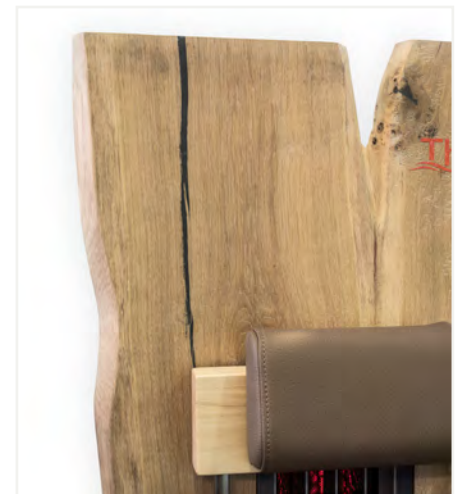

Infrarot-Oase

Wellness für wenig Platz

Jede „Infrarot-Oase“ kann optional mit einem Leselicht ausgestattet werden. Die passende Sitzauflage wird aus dem gleichem Material und Farbe wie die Kopfstütze gefertigt.

Alle Modelle sind bei uns im Schauraum ausgestellt!

Besuchen Sie uns im Schauraum und überzeugen Sie sich persönlich von der hochwertigen Qualität der „Infrarot-Oase“.

Alle angegebenen Preise verstehen sich inklusive der gesetzlich vorgegebenen MwSt. - ab Werk. Druck- und Satzfehler sowie Änderungen vorbehalten.

Korpus Eiche Waldkante

- Aus echtem, massivem Eichenholz
- Uriger Look durch Waldkante
- Natürliche Risse mit Spezialharz ausgegossen
- Leselicht & Hockerauflage optional

statt € 3.153,-

Aktionspreis € 2.867,-