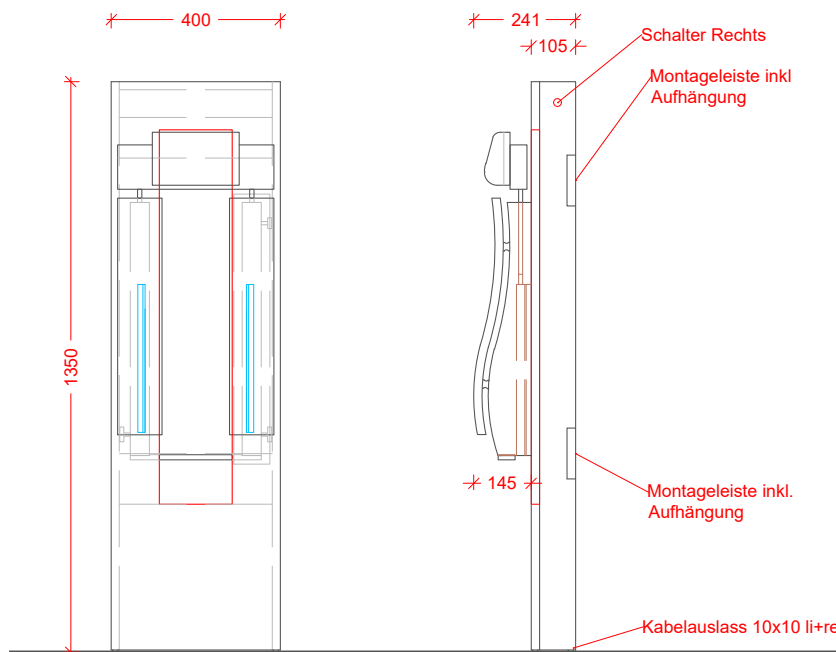

Infrarot-Oase

Wellness für wenig Platz

Jede „Infrarot-Oase“ kann optional mit einem Leselicht ausgestattet werden. Die passende Sitzauflage wird aus dem gleichem Material und Farbe wie die Kopfstütze gefertigt.

Alle Modelle sind bei uns im Schauraum ausgestellt!

Besuchen Sie uns im Schauraum und überzeugen Sie sich persönlich von der hochwertigen Qualität der „Infrarot-Oase“.

Alle angegebenen Preise verstehen sich inklusive der gesetzlich vorgegebenen MwSt. - ab Werk. Druck- und Satzfehler sowie Änderungen vorbehalten.

Korpus Eiche Waldkante

- Aus echtem, massivem Eichenholz
- Uriger Look durch Waldkante
- Natürliche Risse mit Spezialharz ausgegossen
- Leselicht & Hockerauflage optional

statt € 3.153,-

Aktionspreis € 2.867,-

MADE IN AUSTRIA

30 Jahre / 7500 Brennstunden GARANTIE