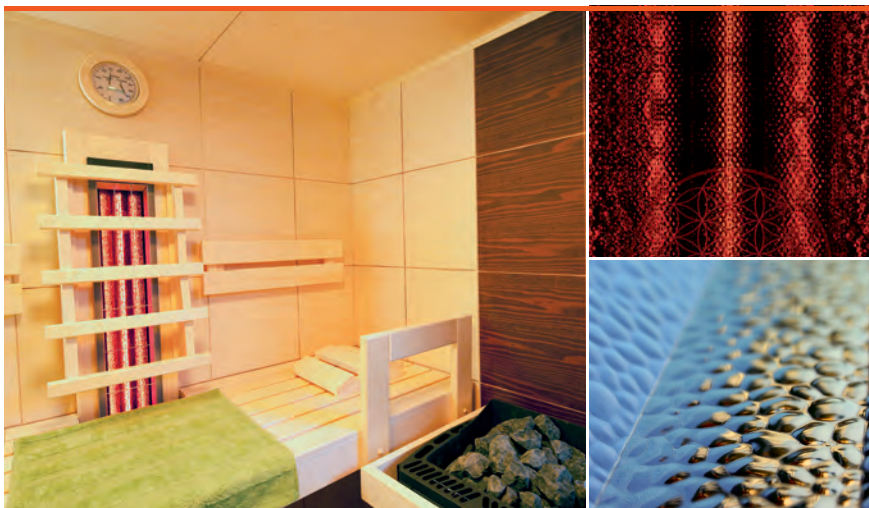

Infrarot bzw. Tiefenwärme erfreut sich stark steigender Beliebtheit. Es spricht vieles dafür, gleich von Anfang an einen Infrarotstrahler in Ihre Sauna zu integrieren.

Der Thera-Med® Tiefenwärmestrahler ist ein Vollspektrumstrahler – er deckt das ganze Infrarotspektrum ab (Infrarot-A, -B und -C), ein Saunaofen hingegen nur Infrarot-C. Die Wärme dringt sanft und schonend bis ins Unterhautgewebe ein – man schwitzt von innen nach außen und nicht als Reaktion auf die hohe Lufttemperatur. Mit einem Thera-Med® Tiefenwärmestrahler erweitern Sie Ihre Sauna zu einer hochwertigen Tiefenwärmekabine und genießen dadurch zusätzliche Vorteile für Ihre Gesundheit. Wie zum Beispiel Lösung von Verspannungen, Verbesserung des Hautbildes und Aktivierung des Stoffwechsels.

Der Erfolg gibt uns Recht

Aufgrund des großen Erfolges der Thera-Med® Tiefenwärmetechnik wird immer wieder versucht, diese billig nachzubauen. Durch unserer langjährige Erfahrung, der Exklusivität der Komponenten und dem einzigartigen Spektrum des Tiefenwärmestrahlers hat es noch keine Kopie geschafft, an den Erfolgen und vor allem der hohen Qualität der Thera-Med® Technik anzuschließen. Bedenken Sie, dass es bei dieser Entscheidung um die Erhaltung Ihrer Gesundheit geht und es sich um eine langfristige Entscheidung handelt. Vertrauen Sie auf die Qualität des Originals – auf die Qualität einer österreichischen Marke!

Bei dem Tiefenwärmestrahler von der Marke Thera-Med® wird die Infrarotstrahlung durch den speziellen **Perlenformreflektor** gestreut und die Wärme noch zusätzlich durch ein **Spezialfilterglas** fein und großflächig verteilt.

Die Hautoberfläche wird **gleichmäßig und sanft** bestrahlt. Der mögliche Elektrosmog des Strahlers wird durch ein Spezialfilterglas abgeschirmt.

Die Besonderheiten

- **30 Jahre Garantie**
  auf den Infrarotstab des Tiefenwärmestrahlers
- **Alles in Einem**
  Ob Finnische-, Kräuter-, Warmluft- oder Bio-Sauna: Die Saunaformen und der Infrarotstrahler können unabhängig voneinander genutzt werden.
- **Zeitersparnis**
  Der Thera-Med® Tiefenwärmestrahler kann schnell und einfach, ganz ohne vorheizen, verwendet werden.
- **Kreislauf schonend**
  Der Thera-Med® Tiefenwärmestrahler erhitzt die Luft nicht so stark wie ein Saunaofen und schont somit den Kreislauf.
- **Platzsparend**
  Sie nutzen verschiedene Saunaformen und den Infrarotstrahler in einem Raum und brauchen keine eigene Infrarotkabine.