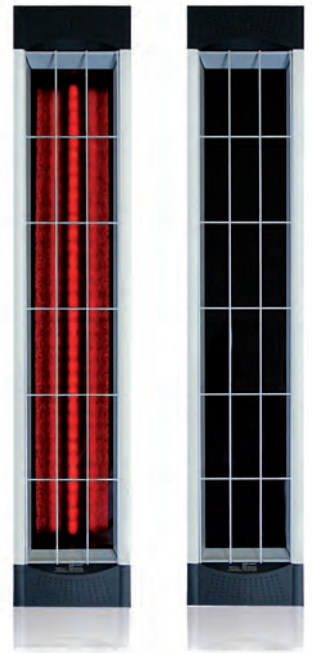

# Thera-Med® Tiefenwärmestrahler

Gönnen Sie sich das Original

**Infrarot bzw. Tiefenwärme erfreut sich stark steigender Beliebtheit. Es spricht vieles dafür, gleich von Anfang an einen Infrarotstrahler in Ihre Sauna zu integrieren.**

Der Thera-Med® Tiefenwärmestrahler ist ein Vollspektrumstrahler – er deckt das ganze Infrarotspektrum ab (Infrarot-A, -B und -C), ein Saunaofen hingegen nur Infrarot-C. Die Wärme dringt sanft und schonend bis ins Unterhautgewebe ein – man schwitzt von innen nach außen und nicht als Reaktion auf die hohe Lufttemperatur. Mit einem Thera-Med® Tiefenwärmestrahler erweitern Sie Ihre Sauna zu einer hochwertigen Tiefenwärmekabine und genießen dadurch zusätzliche Vorteile für Ihre Gesundheit. Wie zum Beispiel Lösung von Verspannungen, Verbesserung des Hautbildes und Aktivierung des Stoffwechsels.

Bei dem Tiefenwärmestrahler von der Marke Thera-Med® wird die Infrarotstrahlung durch den speziellen **Perlenformreflektor** gestreut und die Wärme noch zusätzlich durch ein **Spezialfilterglas** fein und großflächig verteilt.