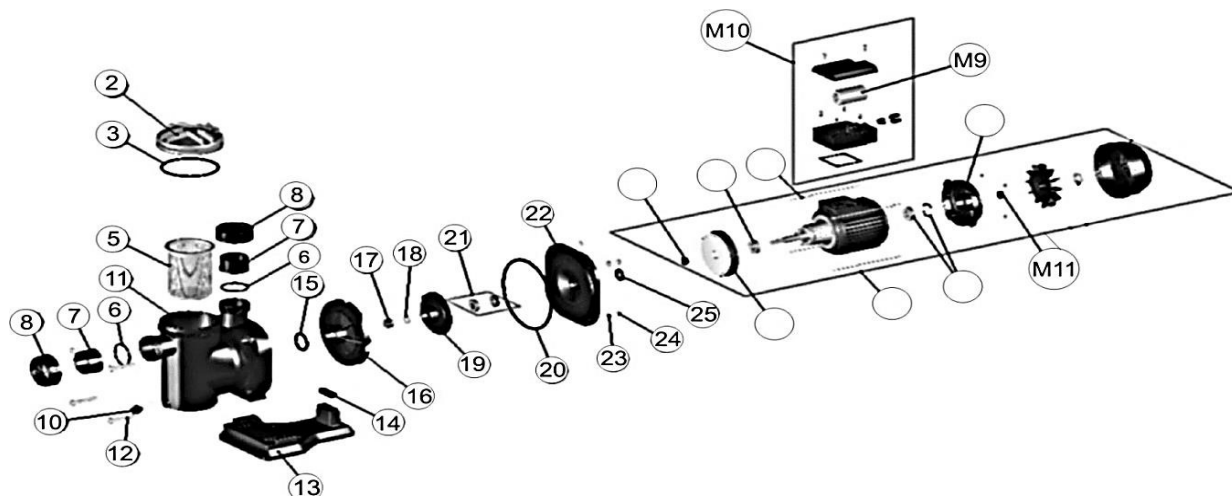

ERSATZTEIL- PREISLISTE

Delfin Wellness GmbH
Welscher Straße 58, 4060 Leonding
www.delfin-wellness.at

Delfin Wellness®
MEIN URLAUB ZUHAUSE

POOL

SAUNA

INFRAROT

Produktgruppe:

Filtertechnik

Fabrikat:

ASTRAL

Type/Modell:

Sena

Pos.	Art. Nr.	Beschreibung	Code	Preise
1	047975	Schlüssel für Vorfilterdeckel	4405010436	<p>Preisauskunft u. Artikelbestellung: Artikelnummer im Shop-Suchfeld eingeben!</p>
2	047976	Vorfilterdeckel	4405010401	
5	047979	Siebkorb	4405010402	
6	04798	Dichtungssatz (Teil 3, 6, 15, 20)	4405010403	
7	402176	Einlegeteil	2176	
8	402193	Überwurfmutter	2193	
10	047981	Entleerung inkl. Dichtung	4404121107	
11	047982	Pumpengehäuse	4405010405	
12	047983	Schraube M 8 x 60	4405010406	
13	047984	Pumpenfuß	4405010408	
14	047985	Gummiauflage C.63	4405010409	
14	047986	Gummiauflage C.71	4405010410	
15	047987	O-Ring Diffuser	7730380050	
16	047988	Diffuser	4405010411	
17	047110	Schraube Linksgewinde für Laufrad M 10	4405010209	
17	047103	Schraube Linksgewinde für Laufrad M 8	4405010134	
18	047102	O-Ring für Laufrad	7730160020	
19	047961	Laufrad, 0,33 HP, 50 Hz	4405010413	
19	047962	Laufrad, 0,50 HP, 50 Hz	4405010414	
19	047963	Laufrad, 0,75 HP, 50 Hz	4405010415	
19	047964	Laufrad, 1,00 HP, 50 Hz	4405010416	
19	047965	Laufrad, 1,25 HP, 50 Hz	4050104174	
20	047989	O-Ring für Pumpengehäuse	4405010440	
21	047162	Gleitringdichtung	4405010118	
22	047998	Zwischenplatte C.63	4405010418	
22	047999	Zwischenplatte C.71	4405010419	
23	044441	Federscheibe M 8	7011908000	
24	04538	Mutter M 8	4401070306	
25	047966	Spritzring	20597-0203	
	047111	Lüferrad und Lüfterhaube f. 0,23 - 0,41 kW	4405010146	
	047112	Lüferrad und Lüfterhaube f. 0,56 - 0,63 kW	4405010147	
	047113	Lüferrad und Lüfterhaube f. 0,82 - 0,97 kW	4405010148	
M9	047015	Kondensator 12 uF	4405010149	
M9	047016	Kondensator 14 uF	4405020121	
M9	047017	Kondensator 16 uF	4405020122	
M10	047124	Klemmkasten	4405010154	
M11	047968	Dichtung Lagerschild	20597-0477	