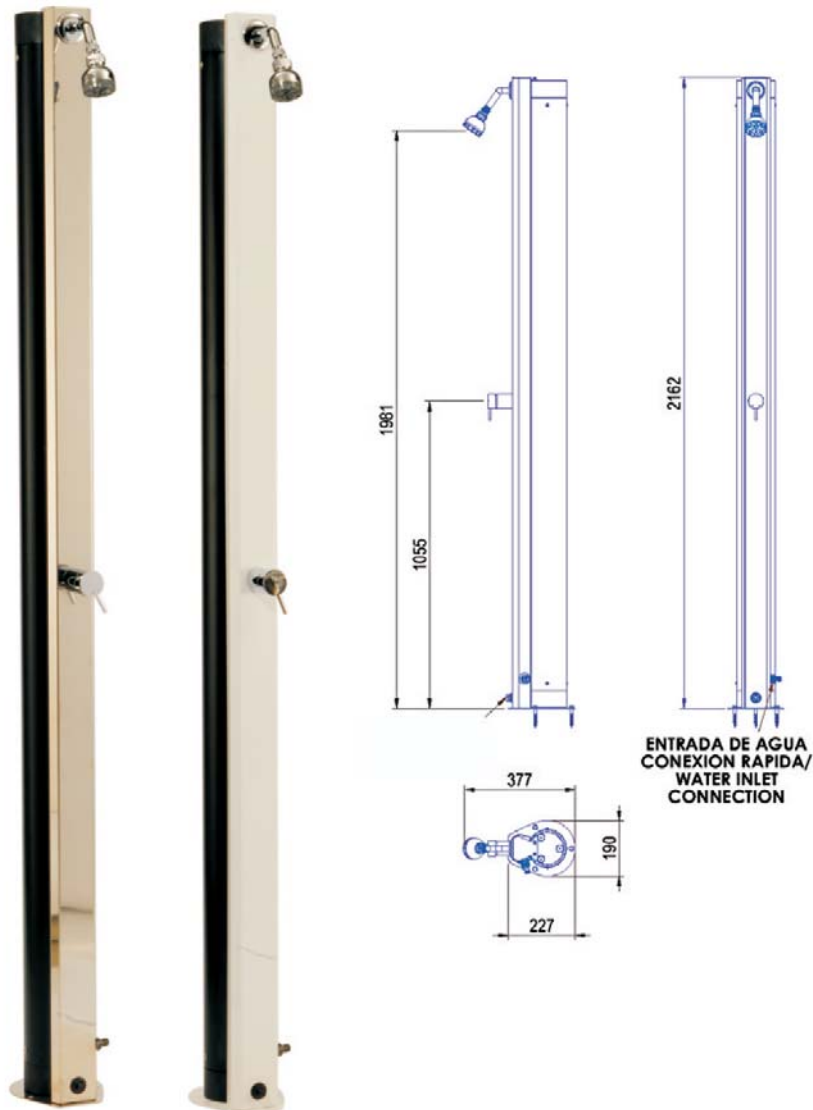

Technisches Datenblatt Solardusche

Modell: **BEA**

Verstellbarer wassersparender Duschkopf mit 3 Funktionen, 30lt. Wassertank, Wasseranschluss 1/2" AG.

Serienausstattung: Einhandhebelmischer

Zusatzausstattung: Abdeckhaube

HINWEIS:
Dusche muss über dem Winter frostsicher gelagert werden

Wasserinhalt: 30 Liter
Kaltwasseranschluss: 1/2" AG rechts
unten

Technische Änderungen sowie Druck und Satzänderungen vorbehalten.