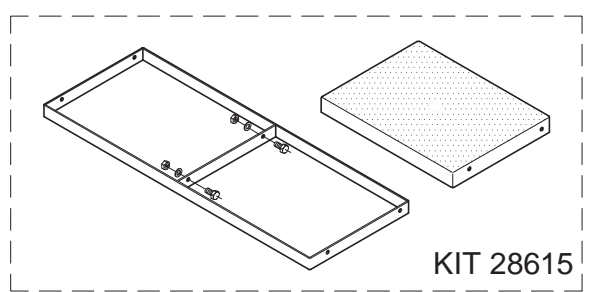

PELDAÑOS	PISCINA H	L	CÓDIGO	
			ANCHO ESCALERA	
			500	970
4	950 a 1150	1075	00116	00116 + 4 unid. KIT 28615
5	1150 a 1350	1325	00117	00117 + 5 unid. KIT 28615
6	1350 a 1550	1570	00118	00118 + 6 unid. KIT 28615
7	1550 a 1750	1820	00119	00119 + 7 unid. KIT 28615
8	1750 a 1950	2065	00120	00120 + 8 unid. KIT 28615

Modificacio	Tolerancia general:		Material: AISI-316		Nºpeces:
			Denomin.: ESCALERAS PISCINA PUBLICA		Format: A4
	Dibuixat	31.07.03	Nom		Escala: 1:22
	Comprovat	31.07.03	Fonoll	J.Morral	Revisio: 7
Pos.			Conjunt:		
			Codi:		
				Substítueix a:	Data
				Substítueix a:	Data