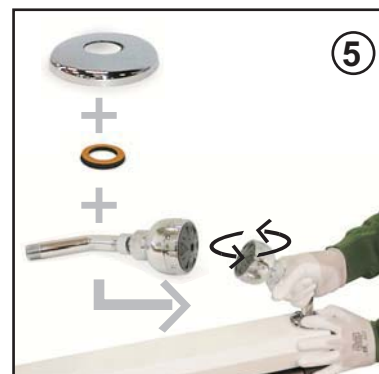

**SOLAR SHOWER 30L. / DUCHA SOLAR 30L.
DOUCHE SOLAIRE 30L. / DOCCIA SOLARE 30L.
SOLARDUSCHE 30L. / CHUVEIRO SOLAR 30L.**

Cod. 36848

ASTRALPOOL 

Installation manual - Manual de instalación - Manuel d'installation - Manuale di installazione - Einbau-und betriebsanleitung - Manual de instruções