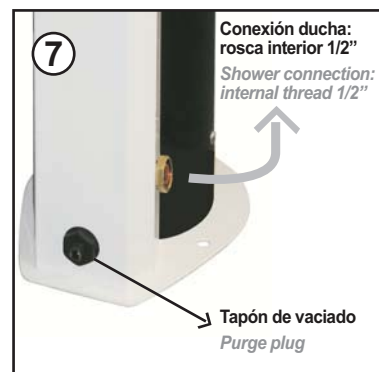

**SOLAR SHOWER 30L. / DUCHA SOLAR 30L.
DOUCHE SOLAIRE 30L. / DOCCIA SOLARE 30L.
SOLARDUSCHE 30L. / CHUVEIRO SOLAR 30L.**

Cod. 36848

ASTRALPOOL 

Installation manual - Manual de instalación - Manuel d'installation - Manuale di installazione - Einbau-und betriebsanleitung - Manual de instruções