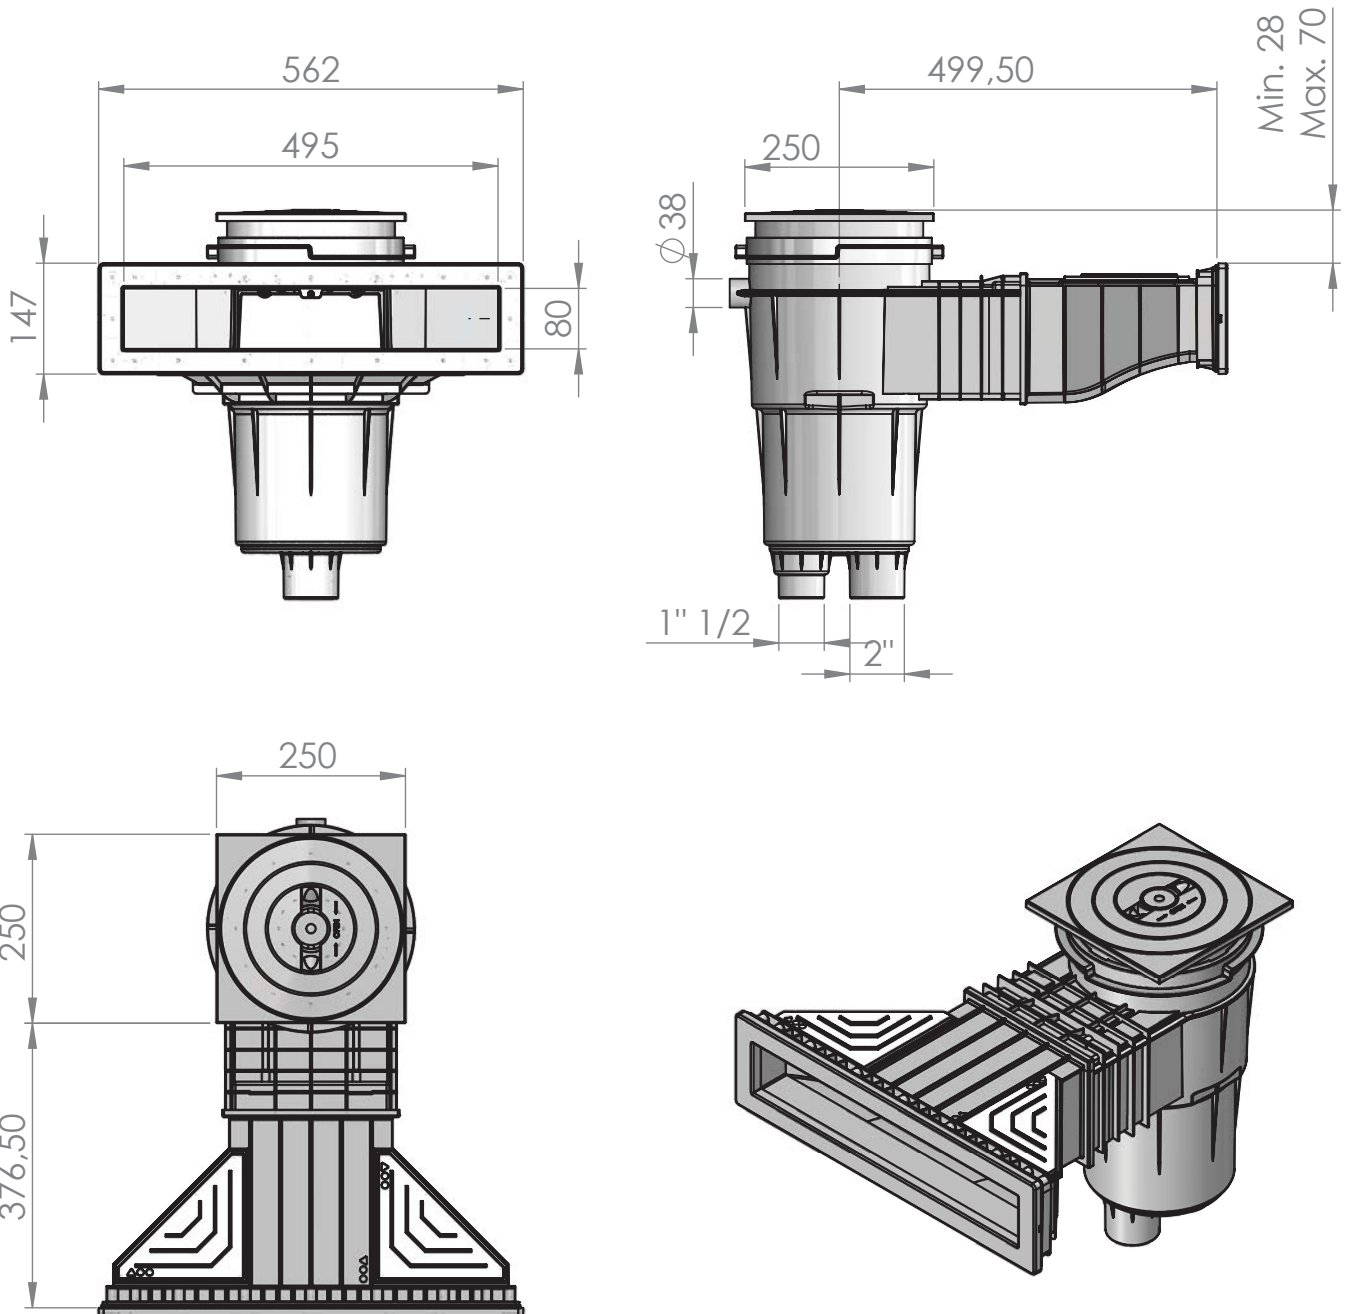

CÓDIGO / CODE: **56176**

DESCRIPCIÓN: SKIMMER 17,5L / PP / BOCA SLIM / T. CUADRADA / CON INSERTOS
DESCRIPTION: 17,5L SKIMMER / PP / SLIM / SQUARE TOP / WITH INSERTS

Caudal máximo	7,5 m ³ /h
Maximum flow rate	7,5 m ³ /h

Conexiones	1" 1/2 BSP y 2" BSP
Connections	1" 1/2 BSP and 2" BSP

Nota: Unidades en mm
Note: Units in mm