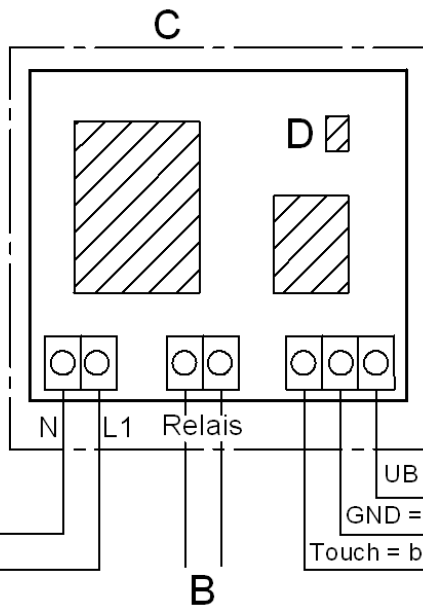

Art. Nr.: / Code / Réf.: 7338550

Hugo Lahme
Kahlenbecker Strasse 2
58256 Ennepetal, Germany

Tel.: +49 (0)2333 / 9696 0
Fax: +49 (0)2333 / 9696 46

www.lahme.de - info@lahme.de

- A = Sensor / Sensor / Sensor
- B = potentialfreier Kontakt max. 1A /
dry contact max. 1A /
maxi 1A sans Potentiel
- C = Schaltelement / Control Unit /
Boitier de relais
- D = Tast- Rastumschalter /
feeling- brwak switch
commutateur bouton poussoir-
bouton à accrochage
- E = FI-Schalter, bauseits 25A / 30mA
Streamprotec, on site 25A / 30mA
Differential, externe 25A / 30mA
- F = Sicherung, bauseits max. 16A /
fusible, externe max. 16 A

UB = braun/brown/brun
GND = weiss/white/blanc
Touch = blau/blue/bleu