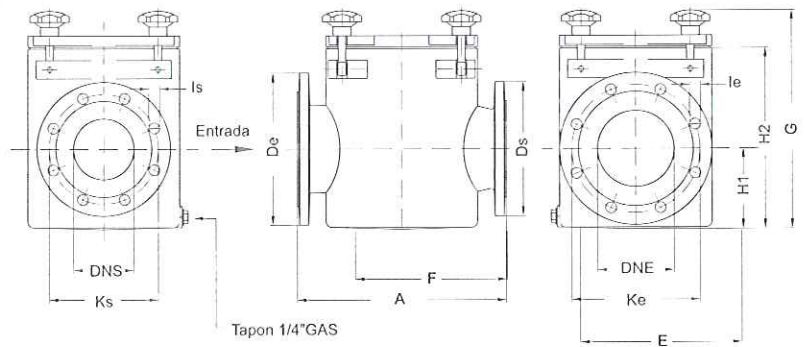

# Prefiltro Giant

Prefiltros en polipropileno con 30% de fibra de vidrio

Polypropylene + 30% fiberglass prefilters

Préfiltres en polypropylène + 30% fibre de verre

Tapon 1/4\"/>

Tapon/plug 1/4\"/>

Tipo / Type	DIMENSIONES / DIMENSIONS						Brida entrada / Inlet / Bride entrance				Brida salida / Outlet / Bride sortie				Palomillas / Thrust pins		Itx	Kg	
	A	E	F	G	H1	H2	DNE	Ke	De	le	Tal. / Bolts	DNS	Ks	Os	Is	Tal. / Bolts			
H 100/100	345	275	210	320	120	260	100	180	220	19	8	100	180	220	19	8	6	11	8
H 125/100	345	265	250	370	132	295	125	210	250	19	8	100	180	220	19	8	6	11	8