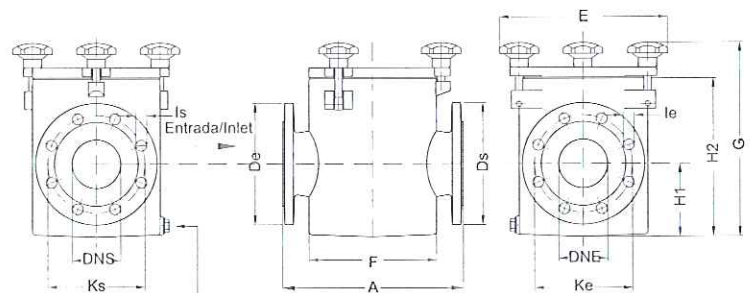

# Prefiltro Giant

Prefiltros en polipropileno con 30% de fibra de vidrio

Polypropylene + 30% fiberglass prefilters

Préfiltres en polypropylène + 30% fibre de verre

Tapon 1/4\"/>

Tapon/plug 1/4\"/>

Tipo / Type	DIMENSIONES / DIMENSIONS						Brida entrada / Inlet / Bride entrance				Brida salida / Outlet / Bride sortie				Palomillas / Thrust pins		Itx	Kg	
	A	E	F	G	H1	H2	DNE	Ke	De	le	Tal. / Bolts	DNS	Ks	Os	Is	Tal. / Bolts			
H 100/100	345	275	210	320	120	260	100	180	220	19	8	100	180	220	19	8	6	11	8
H 125/100	345	265	250	370	132	295	125	210	250	19	8	100	180	220	19	8	6	11	8