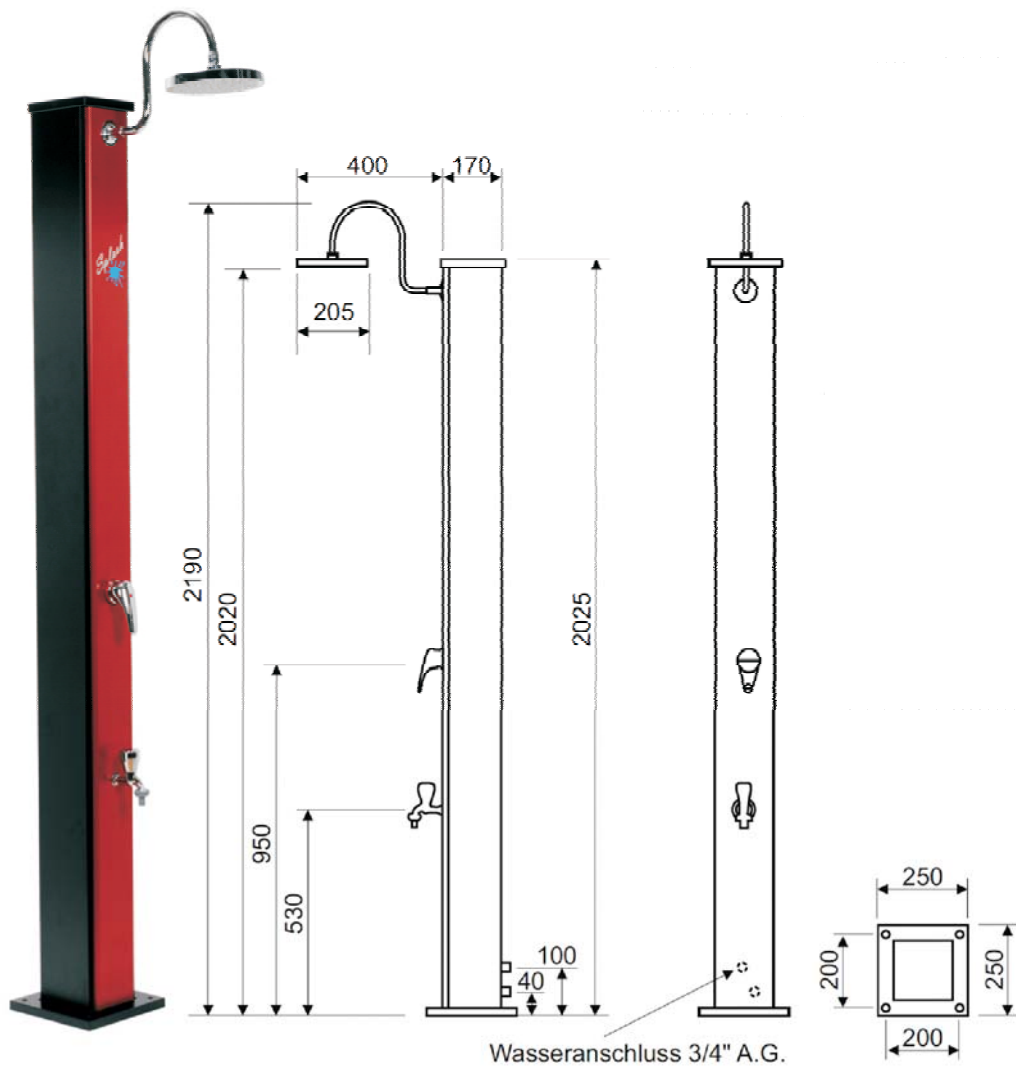

Datenblatt Solardusche

Modell: **TENERIFFA**

Beschreibung: Bewährte Technik in neuem Design. Die Solardusche "TENERIFFA" besticht durch ihr zeitloses Design und dem praktischen Kaltwasser-Entnahmehahn. Ein großer Regenduschkopf sorgt für das vollendete Duschvergnügen. An der Rückseite befindet sich der Hauptanschluss sowie eine Winterentleerungsschraube, zur vollständigen Entleerung des Wasserspeichers. Wassereinhalt 38 Liter

Serienausstattung: Einhandhebelmischer, Regenduschkopf, Entnahmehahn

Zusatzausstattung:

Wassereinhalt: 38 Liter
Kaltwasseranschluss: 3/4" AG an der Rückseite

Technische Änderungen sowie Druck und Satzänderungen vorbehalten.