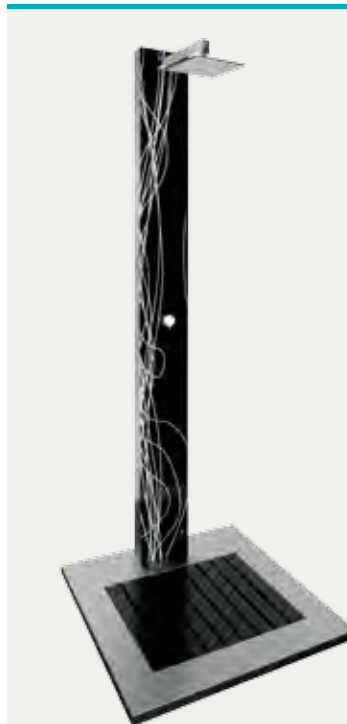

Ios

 Kaltwasser Dusche
Art.Nr. 160.706554

Höhe: 216 cm **Material:** hochwertiges Edelstahl V2A in Kombination mit 8 mm Sicherheitsglas, Bodenplatte Holzrost oder WPC
Rost mit Edelstahlrahmen **Ausführung:** Armatur Messing verchromt, Kaltwasseranschluss 1/2" IG (Gartenschlauch, Gardena oder ähnliches System)

Ibiza

 Kaltwasser Dusche
Art.Nr. 160.453872

Höhe: 216 cm **Material:** hochwertige Verarbeitung aus Edelstahl V4A **Ausführung:** Armatur Messing verchromt, zwei Zerstäuberdüsen zur Sprühnebelzeugung, Kaltwasseranschluss 1/2" IG (Gartenschlauch, Gardena oder ähnliches System), auch als Solardusche erhältlich (Menorca, Seite 8)

Andros

 Kaltwasser Dusche
Art.Nr. 160.701.010

Höhe: 226 cm **Material:** Sichtteile in Edelstahl V2A und witterungsbeständigem Holz
Ausführung: Kugelhahn-Armatur mit Messing verchromt, verchromter, verstellbarer Kunststoff Duschkopf, Kaltwasseranschluss 1/2" AG, schnelle und einfache Befestigung durch einen Erdspieß