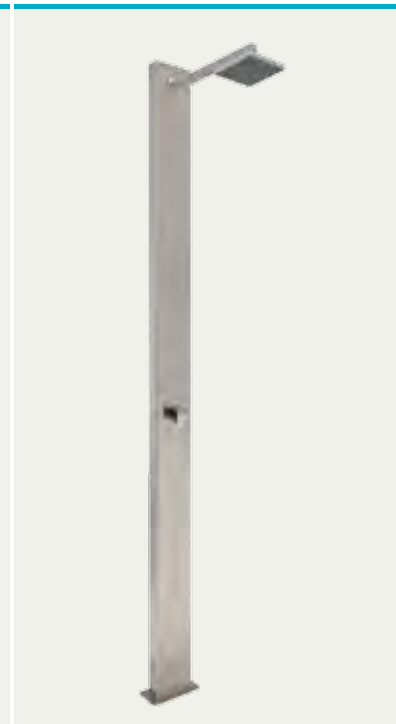

Ios

 Kaltwasser Dusche
Art.Nr. 160.706554

Höhe: 216 cm **Material:** hochwertiges Edelstahl V2A in Kombination mit 8 mm Sicherheitsglas, Bodenplatte Holzrost oder WPC
Rost mit Edelstahlrahmen **Ausführung:** Armatur Messing verchromt, Kaltwasseranschluss 1/2" IG (Gartenschlauch, Gardena oder ähnliches System)

Ibiza

 Kaltwasser Dusche
Art.Nr. 160.453872

Höhe: 216 cm **Material:** hochwertige Verarbeitung aus Edelstahl V4A **Ausführung:** Armatur Messing verchromt, zwei Zerstäuberdüsen zur Sprühnebelzeugung, Kaltwasseranschluss 1/2" IG (Gartenschlauch, Gardena oder ähnliches System), auch als Solardusche erhältlich (Menorca, Seite 8)

Andros

 Kaltwasser Dusche
Art.Nr. 160.701.010

Höhe: 226 cm **Material:** Sichtteile in Edelstahl V2A und witterungsbeständigem Holz
Ausführung: Kugelhahn-Armatur mit Messing verchromt, verchromter, verstellbarer Kunststoff Duschkopf, Kaltwasseranschluss 1/2" AG, schnelle und einfache Befestigung durch einen Erdspieß