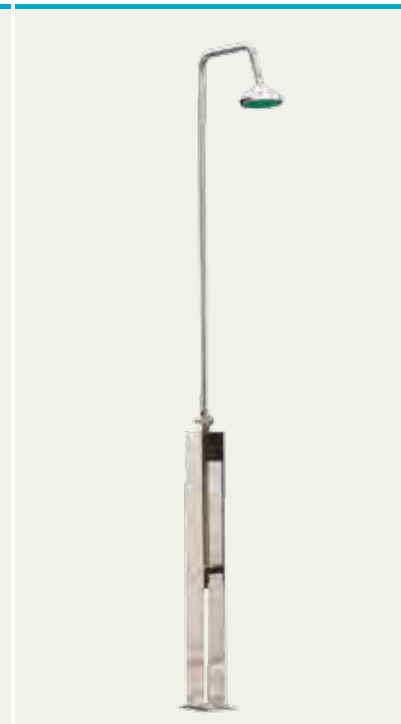

Ios

 Kaltwasser Dusche
Art.Nr. 160.706554

Höhe: 216 cm **Material:** hochwertiges Edelstahl V2A in Kombination mit 8 mm Sicherheitsglas, Bodenplatte Holzrost oder WPC
Rost mit Edelstahlrahmen **Ausführung:** Armatur Messing verchromt, Kaltwasseranschluss 1/2" IG (Gartenschlauch, Gardena oder ähnliches System)

Ibiza

 Kaltwasser Dusche
Art.Nr. 160.453872

Höhe: 216 cm **Material:** hochwertige Verarbeitung aus Edelstahl V4A **Ausführung:** Armatur Messing verchromt, zwei Zerstäuberdüsen zur Sprühnebelzeugung, Kaltwasseranschluss 1/2" IG (Gartenschlauch, Gardena oder ähnliches System), auch als Solardusche erhältlich (Menorca, Seite 8)

Andros

 Kaltwasser Dusche
Art.Nr. 160.701.010

Höhe: 226 cm **Material:** Sichtteile in Edelstahl V2A und witterungsbeständigem Holz
Ausführung: Kugelhahn-Armatur mit Messing verchromt, verchromter, verstellbarer Kunststoff Duschkopf, Kaltwasseranschluss 1/2" AG, schnelle und einfache Befestigung durch einen Erdspieß