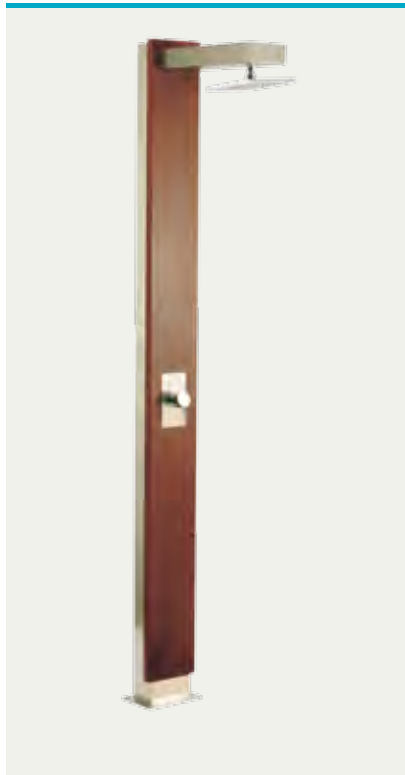

Victoria

 **Solar Dusche**
Art.Nr. 160.000.509

Höhe: 230 cm **Solartank:** 40 l Wasserbehälter schwarz beschichtet **Material:** Duschkörper aus Edelstahl V2A **Ausführung:** Einhebelmischbatterie, Duschkopf Raindance, hochwertige Hans Grohe Armatur, inkl. Steinkörbe und Grundplatte, Kaltwasseranschluss 1/2" AG

Evira

 Kalt-Warmwasser Dusche
Art.Nr. 160.706.001

Höhe: 218 cm **Material:** Dusche aus Edelstahl V2A, Bodenplatte WPC Rost mit Edelstahlrahmen **Ausführung:** Einhebelmischbatterie jeweils für Kopf- und Handbrause in Messing verchromt, integrierter Brausekopf, Kalt-/Warmwasseranschluss 1/2" IG (Flexschläuche unter der Plattform)

Milos

 Kalt-Warmwasser Dusche
Art.Nr. 160.706.003

Höhe: 223 cm **Material:** Dusche aus Edelstahl V2A, Bodenplatte WPC Rost mit Edelstahlrahmen **Ausführung:** Einhebelmischbatterie jeweils für Kopf- und Handbrause in Messing verchromt, integrierter Brausekopf, Kalt-/Warmwasseranschluss 1/2" IG (Flexschläuche unter der Plattform)