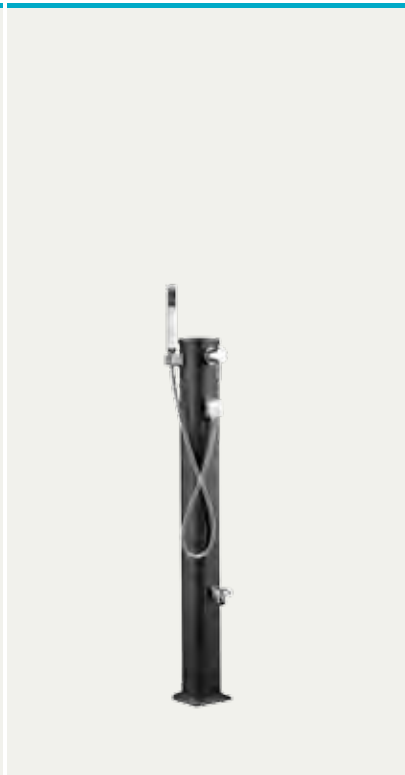

Kuba

 **Solar Dusche**
Art.Nr. 160.710.915 (30 l) 160.710.905 (40 l)

Höhe: 225 cm **Solartank:** 30/40 l Alu Behälter
Material: hochwertige Aluminiumlegierung
Ausführung: Einhebelmischbatterie, Verstellbarer Duschkopf, Kaltwasserentnahmehahn, Kaltwasseranschluss 1/2" AG, Handbrause bei 40 l Dusche optional (ohne Kaltwasserentnahmehahn), Standardfarbe Anthrazitgrau