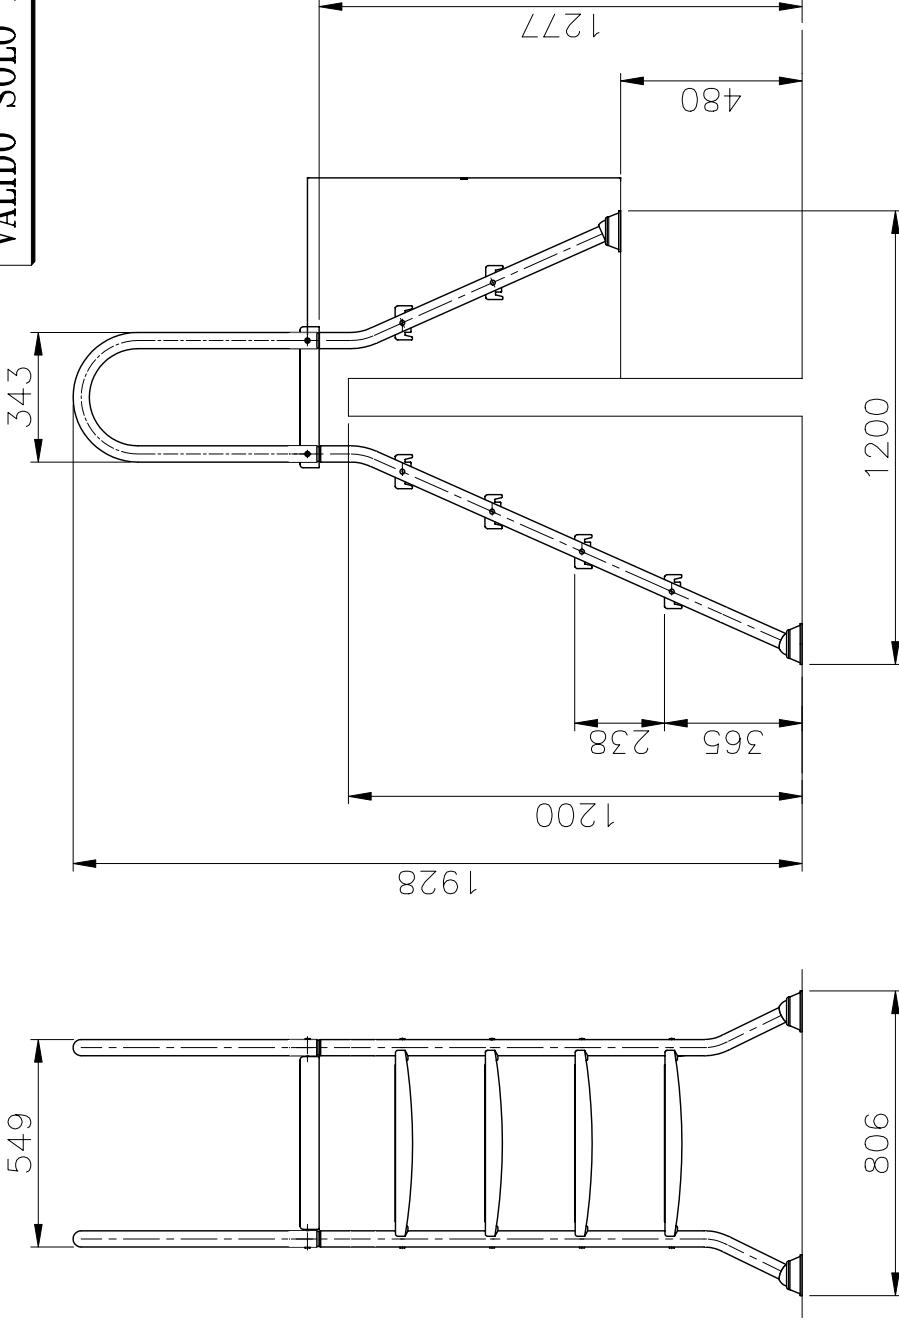

VÁLIDO SÓLO PARA INFORMACION

Tolerancia general:	Material:	AISI-304 (Tubo $\phi 43 \times 1.2$)		Nºpeces:	
	Denomin.	ESCALERA PISCINA ELEVADA 1.2m 1x4+2 PELDAÑOS +1 PLATAFORMA		Format:	A4
	Data	Norm		Escala:	1:20
	Dibuixat	05.03.02	J.Adell	Revisio:	0
	Comprovat	05.03.02	J.Morral		
	Conjunt:				
	Codi:		14532		
	Substitueix a:			Data	
	Substitueix a:			Data	

Modificacio					
Pos.					