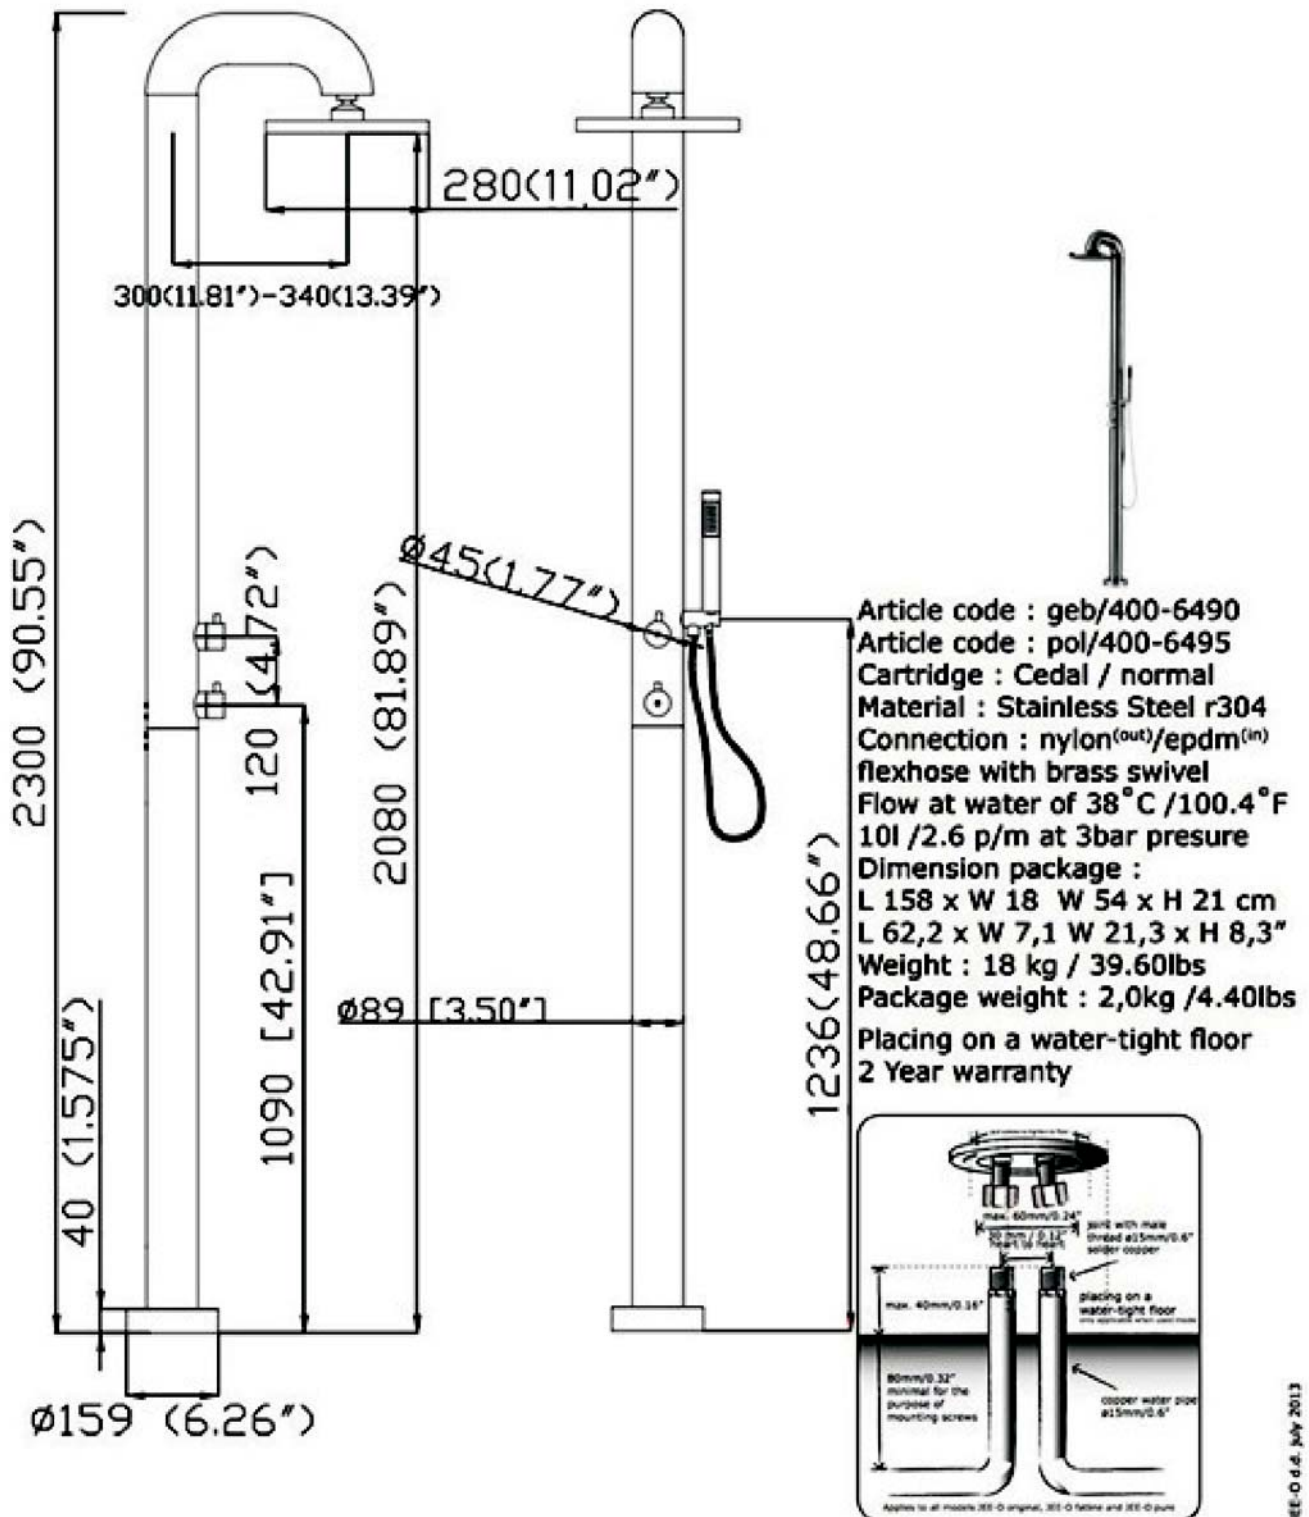

Maßskizze

Produktgruppe: **Design Kalt-Warmwasser Gartendusche**

Fabrikat: **Delfin**

Type/Modell: **Grenada TH**

REV 0 d.d. July 2013