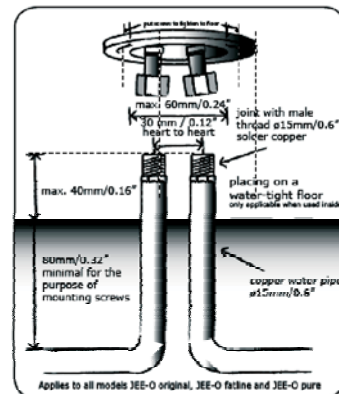

# Maßskizze

Produktgruppe: **Design Kalt-Warmwasser Gartendusche**

Fabrikat: **Delfin**

Type/Modell: **Grenada**

**Delfin®**  
WASSERWELT

Article code : geb/400-6450  
 Article code : pol/400-6455  
 Cartridge : Sedal mixer  
 Material : Stainless Steel r304  
 Connection : nylon(out)/epdm(in)  
 flexhose with brass swivel  
 Flow at water of 38°C /100,4°F  
 12l /3,2gal p/m at 3bar presure  
 Dimension package :  
 L 158 x W 18 W 54 x H 21 cm  
 L 62,2 x W 7,1 W 21,3 x H 8,3"  
 Weight : 15.5 kg /34.17 lbs  
 Package weight : 2,0kg /4.40lbs

Placing on a water-tight floor  
 2 year warranty

HS code: 84818011900  
 CE-EN 200-2008

CE