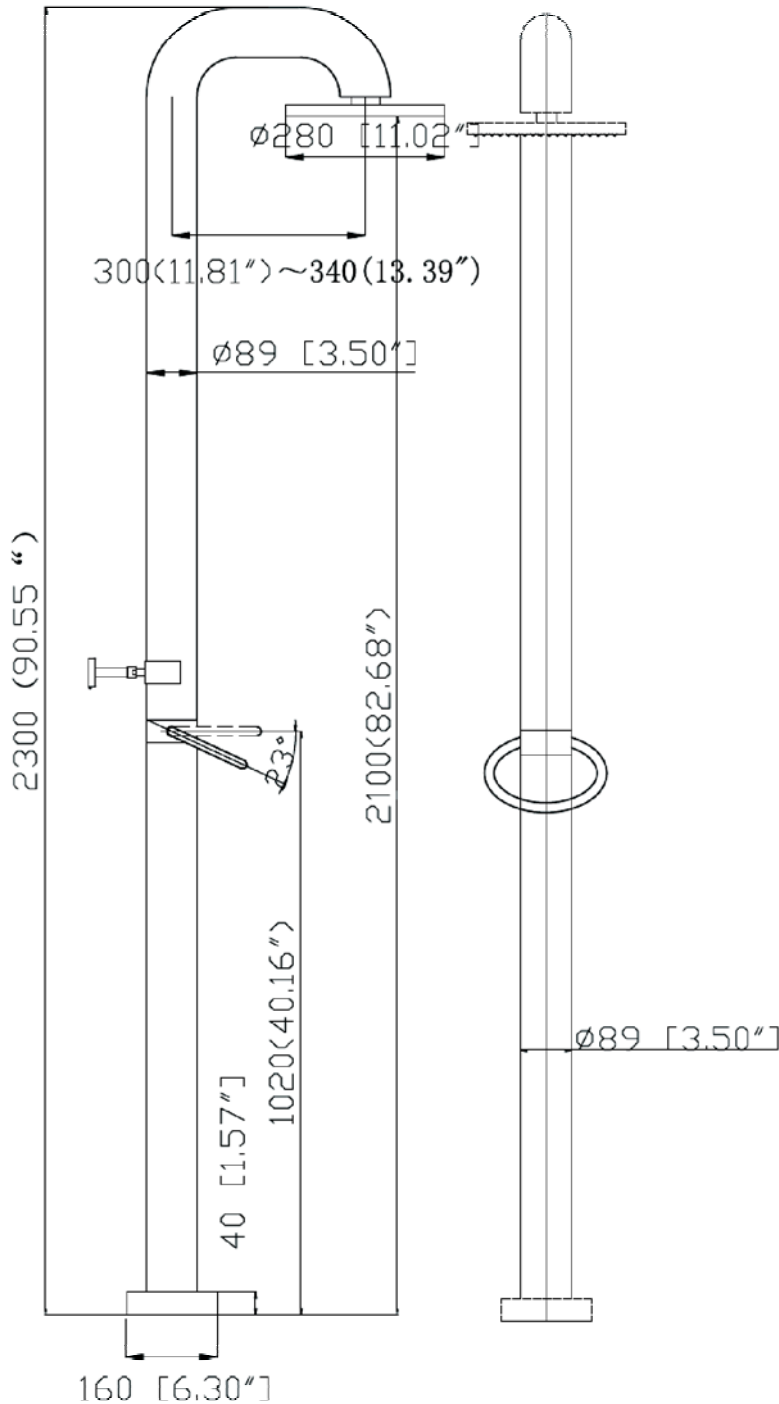

# Maßskizze

Produktgruppe: **Design Kalt-Warmwasser Gartendusche**

Fabrikat: **Delfin**

Type/Modell: **Grenada**

**Delfin®**  
WASSERWELT

Article code : geb/400-6450  
 Article code : pol/400-6455  
 Cartridge : Sedal mixer  
 Material : Stainless Steel r304  
 Connection : nylon(out)/epdm(in)  
 flexhose with brass swivel  
 Flow at water of 38°C /100,4°F  
 12l /3,2gal p/m at 3bar presure  
 Dimension package :  
 L 158 x W 18 W 54 x H 21 cm  
 L 62,2 x W 7,1 W 21,3 x H 8,3"  
 Weight : 15.5 kg /34.17 lbs  
 Package weight : 2,0kg /4.40lbs

Placing on a water-tight floor  
 2 year warranty

HS code: 84818011900  
 CE-EN 200-2008

CE