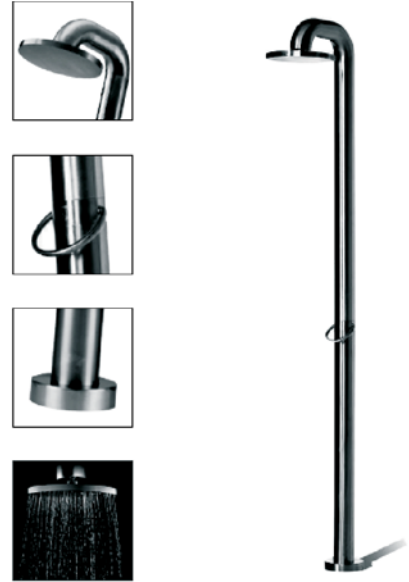

# Maßskizze

Produktgruppe: **Design Kalt-Warmwasser Gartendusche**

Fabrikat: **Delfin**

Type/Modell: **Grenada**

**Delfin®**  
WASSERWELT

Article code : geb/400-6450  
 Article code : pol/400-6455  
 Cartridge : Sedal mixer  
 Material : Stainless Steel r304  
 Connection : nylon(out)/epdm(in)  
 flexhose with brass swivel  
 Flow at water of 38°C /100,4°F  
 12l /3,2gal p/m at 3bar presure  
 Dimension package :  
 L 158 x W 18 W 54 x H 21 cm  
 L 62,2 x W 7,1 W 21,3 x H 8,3"  
 Weight : 15.5 kg /34.17 lbs  
 Package weight : 2,0kg /4.40lbs

Placing on a water-tight floor  
 2 year warranty

HS code: 84818011900  
 CE-EN 200-2008

CE