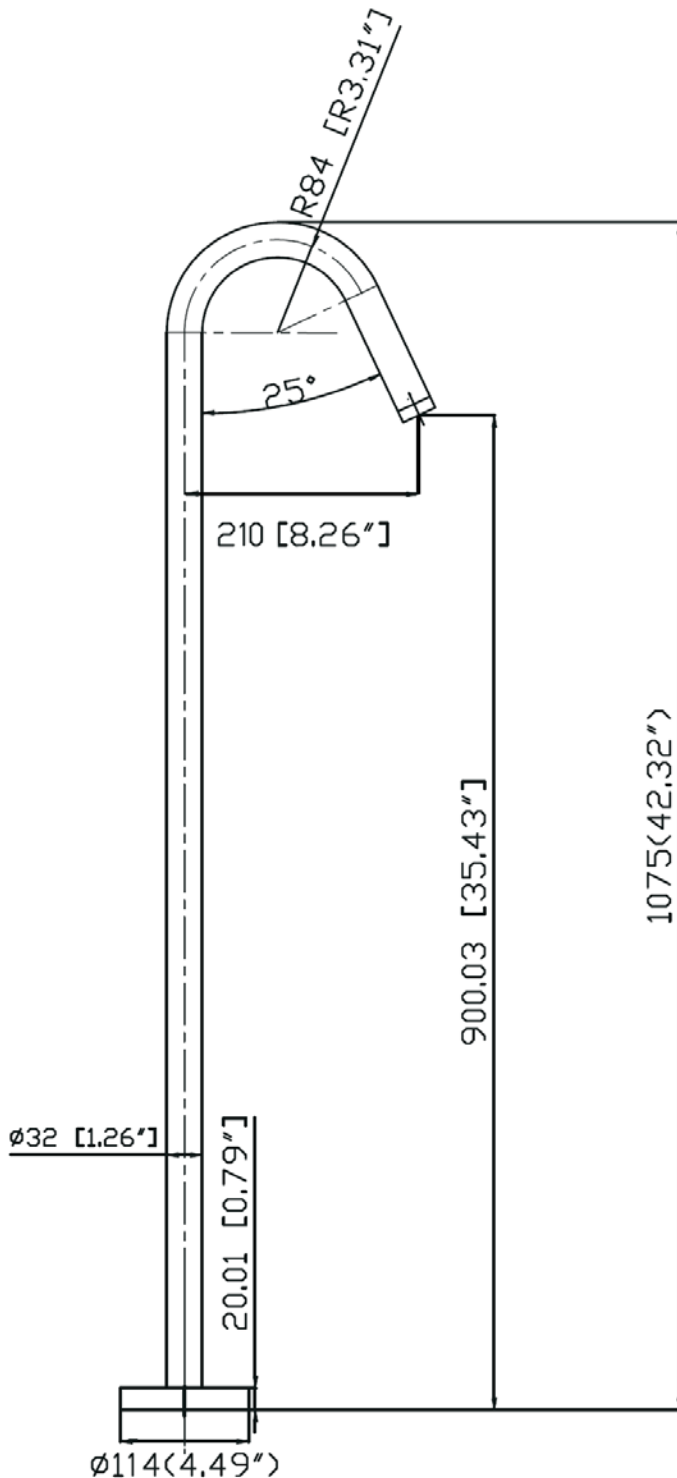

Maßskizze

Produktgruppe: **Design Kalt-Warmwasser Gartendusche**

Fabrikat: **Delfin**

Type/Modell: **Madera mini**

Delfin[®]
WASSERWELT

Article code : geb/400-6050
Article code : pol/400-6055
Cartridge : no
Material : Stainless Steel r304
Dimension package :
L 136 x W 36 x H 7 cm
L 53.5 x W 14.2 x H 2.8"
Weight : 4.8 kg /10.8lbs
Package weight : 1,5kg /3.30lbs
Placing on a water-tight floor
2 year warranty
HS code: 84818011900