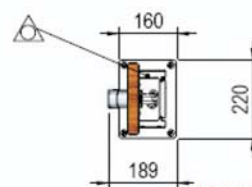

Datenblatt Edelstahl-Standbrause

Modell: **LANZAROTE**

Beschreibung: Die Gartendusche Lanzarote verbindet luxuriöses Design aus gebürstetem Edelstahl und Teakholzeinlagen. Der verstellbare Regenduschkopf und der leicht zu bedienende Einhebelmischer versprechen erfrischendes Duschvergnügen für Ihren Garten.

Serienausstattung: Einhandhebelmischer
Zusatzausstattung: Abdeckhaube

ABSCHNITT AA

Kalt-/Warmwasseranschluss: 1/2" unten der Grundplatte

Technische Änderungen sowie Druck und Satzänderungen vorbehalten.