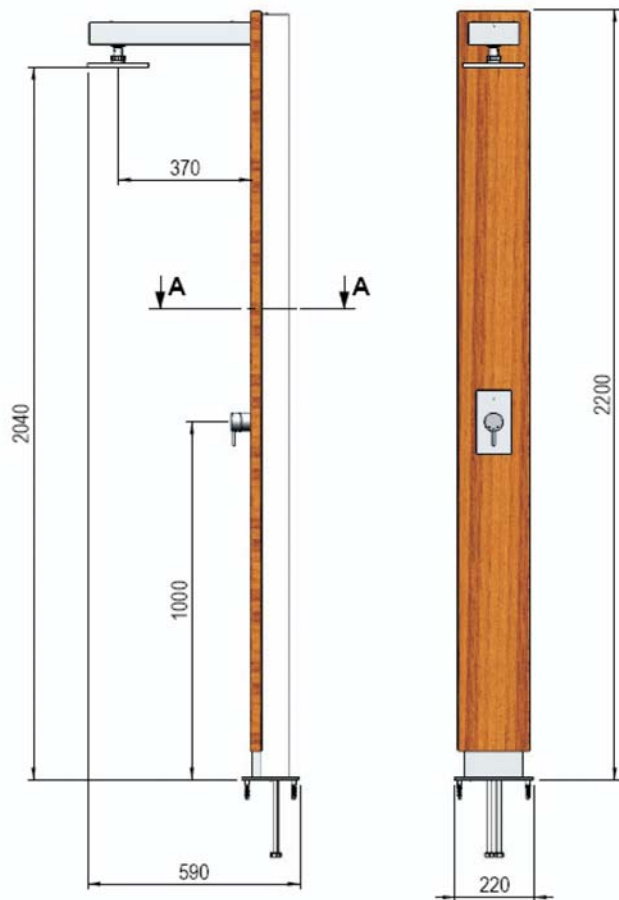

Datenblatt Edelstahl-Standbrause

Modell: **LANZAROTE**

Beschreibung: Die Gartendusche Lanzarote verbindet luxuriöses Design aus gebürstetem Edelstahl und Teakholzeinlagen. Der verstellbare Regenduschkopf und der leicht zu bedienende Einhebelmischer versprechen erfrischendes Duschvergnügen für Ihren Garten.

Serienausstattung: Einhandhebelmischer
Zusatzausstattung: Abdeckhaube

ABSCHNITT AA

Kalt-/Warmwasseranschluss: 1/2" unten der Grundplatte

Technische Änderungen sowie Druck und Satzänderungen vorbehalten.