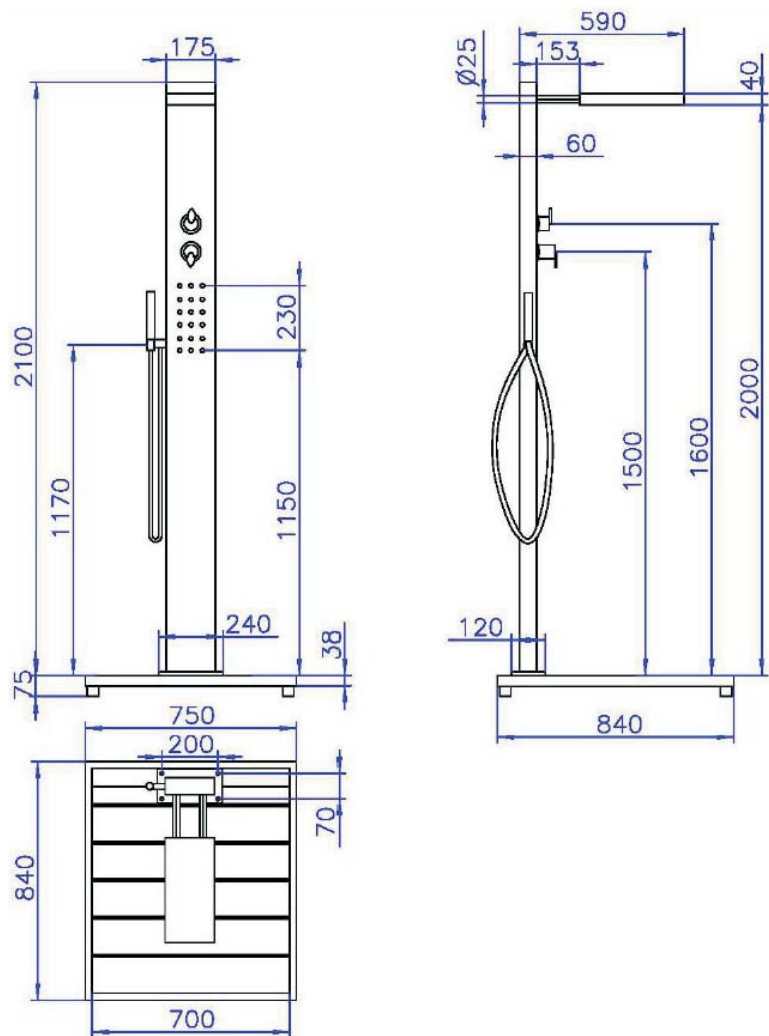

Datenblatt Kalt- Warmwasserdusche

Modell: **EVIRA**

Beschreibung: Glänzender Edelstahl (V2A), kombiniert mit einem außergewöhnlichen Design, so präsentiert sich die Dusche Evia als Hingucker in jedem Garten.

Außer der Handbrause und Kopfdusche verfügt die Evia über eine zentrale Körperdusche zur individuellen Erfrischung.

Bequem mit einem Einhebelmischer können Sie die Wassertemperatur individuell regeln. Die großzügige Fußplatte aus WPC verhindert das Hochspritzen des Wassers. So bleiben Ihre Füße immer sauber.

Serienausstattung: Einhandhebelmischer, WPC Rost mit Edelstahl

Zusatzausstattung: Abdeckhaube

Kalt-/Warmwasseranschluss: 1/2" AG unterhalb der Duschtasse

HINWEIS:

Dusche muss über dem Winter frostsicher gelagert werden