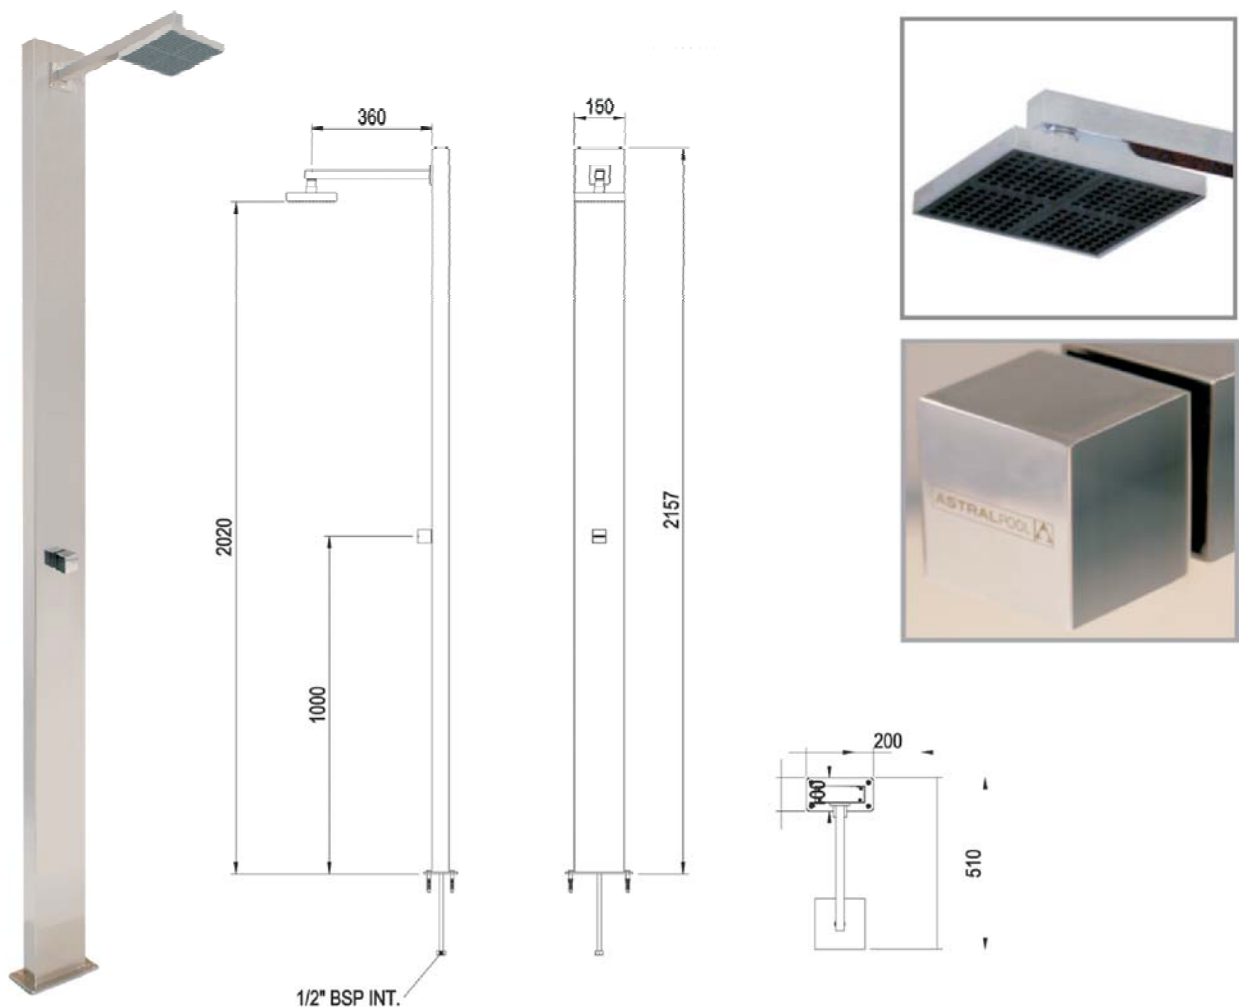

Datenblatt Kaltwassergartendusche

Modell: **IBIZA** (Kaltwassergartendusche)

Beschreibung: Das Gartendusche Ibiza eignet sich für all diejenigen, die sich eine Balance zwischen modernem Design, klaren Linien und hoher Qualität wünschen.

Serienausstattung: Einhandhebelmischer, Regenduschkopf

Zusatzausstattung: Abdeckhaube

Kaltwasseranschluss: 1/2" unten der Grundplatte

Technische Änderungen sowie Druck und Satzänderungen vorbehalten.