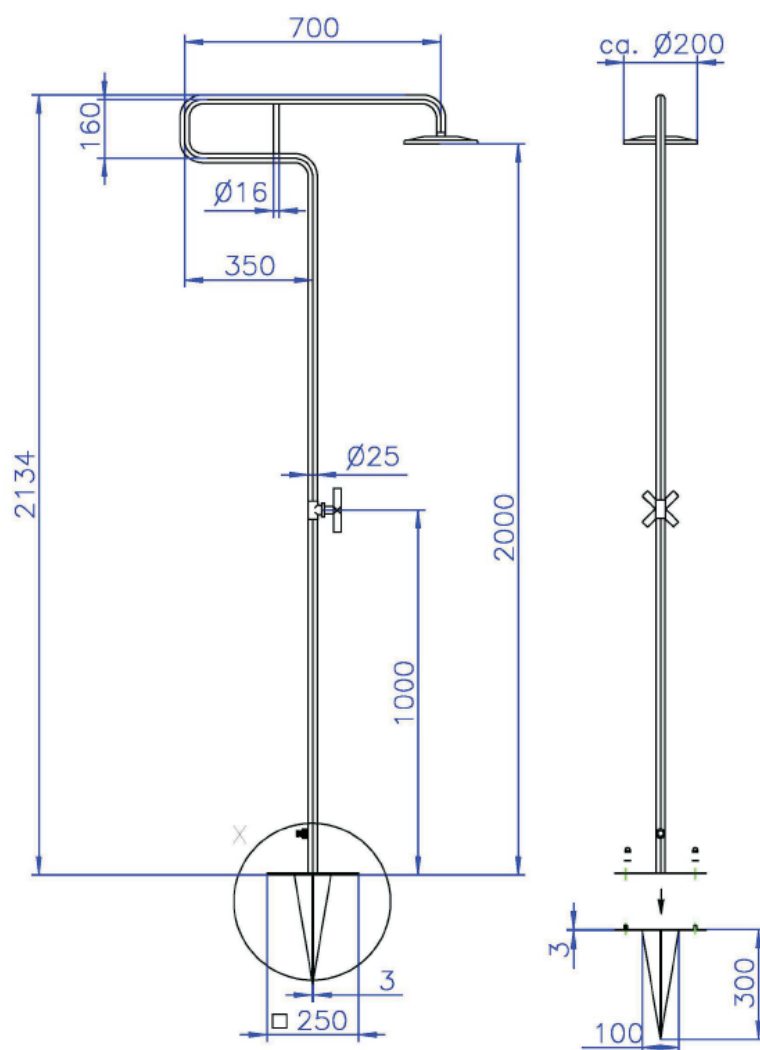

Durch den mitgelieferten Erddorn wird die Dusche sicher und schnell im Rasen oder Beet verankert.

Selbstverständlich können Sie die Bodenplatte der Dusche auch fest montieren.

Serienausstattung: Kaltwasserhahn

Zusatzausstattung:

Kaltwasseranschluss: 1/2" AG

HINWEIS:

Dusche muss über dem Winter frostsicher gelagert werden

Technische Änderungen sowie Druck und Satzänderungen vorbehalten.