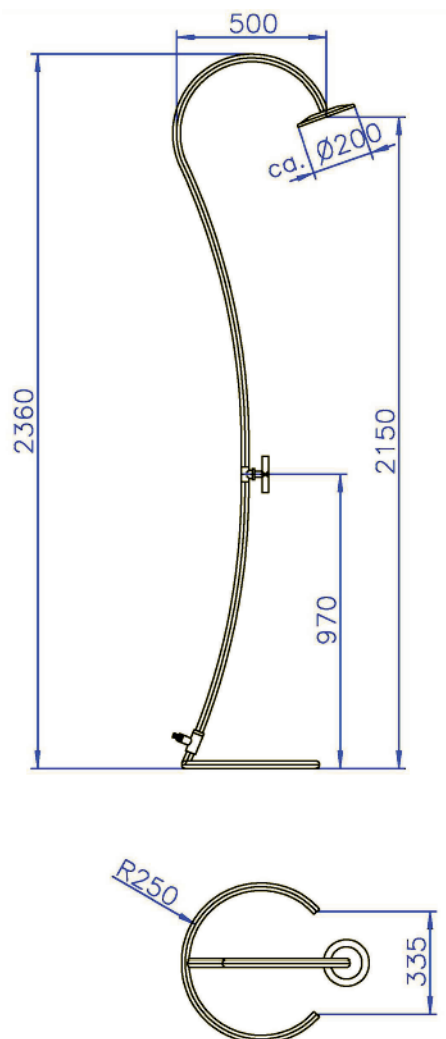

Datenblatt Kaltwasserdusche

Modell: **CHIOS**

Beschreibung: Schnell im Einsatz und ein pffiffiges Design – da freuen sich alle Familienmitglieder auf eine perfekte Erfrischung. Gefertigt aus hochwertigem Edelstahl V2A ist die Gartendusche Chios schnell aufgebaut und punktet durch ihren flexiblen Einsatz. Der Anschluss erfolgt über einen handelsüblichen Gartenschlauch (Gardena oder ähnliches System). Eine perfekte Erfrischung im Sommer

Serienausstattung: Kaltwasserhahn

Zusatzausstattung:

Abb. Cobra

Kaltwasseranschluss: 1/2" AG

HINWEIS:

Dusche muss über dem Winter frostsicher gelagert werden

Technische Änderungen sowie Druck und Satzänderungen vorbehalten.