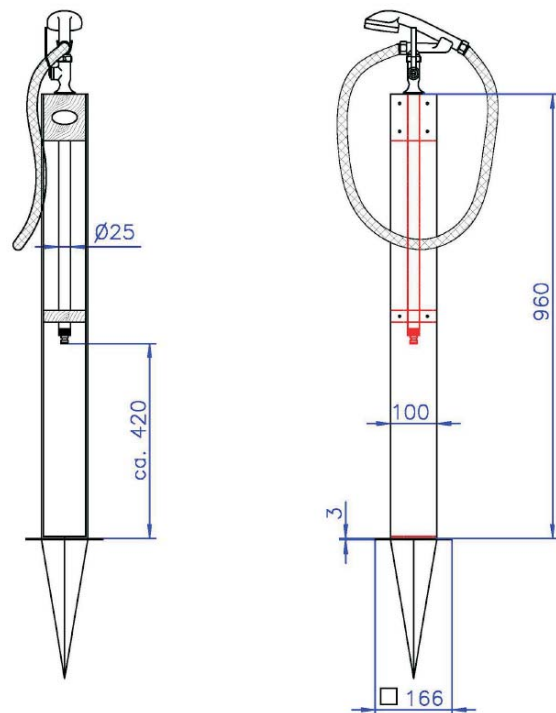

Datenblatt Kaltwasserdusche

Modell: **ANDROS Mini**

Beschreibung: Mit der Gartendusche Altena holen Sie sich die perfekte Erfrischung für zwischendurch in Ihren Garten oder an Ihren Pool. Ausgesuchtes Holz und hochwertiger Edelstahl verbinden sich formschön zu einer Einheit. Die Gartendusche Altena ist extrem stabil und einfach zu montieren. Der mitgelieferte Erddorn verankert Ihre Dusche sicher im Rasen oder Beet.

Serienausstattung: Kaltwasserhahn

Zusatzausstattung: Abdeckhaube

Kaltwasseranschluss: 1/2" AG

HINWEIS:

Dusche muss über dem Winter frostsicher gelagert werden

Technische Änderungen sowie Druck und Satzänderungen vorbehalten.