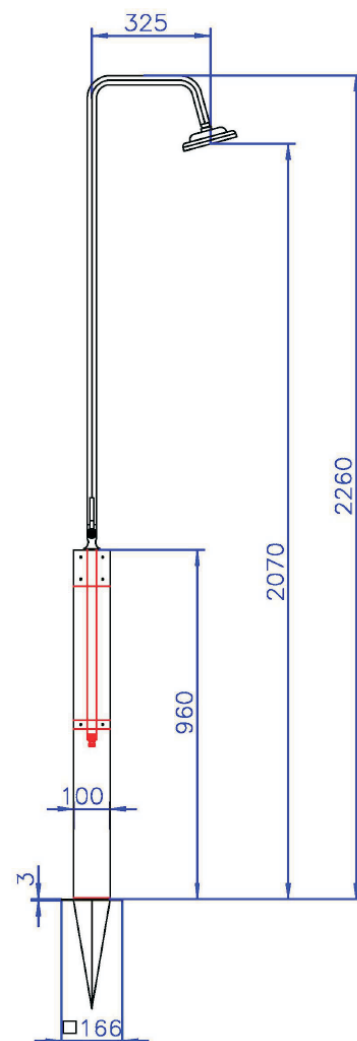

Datenblatt Kaltwasserdusche

Modell: **ANDROS**

Beschreibung: Mit der Gartendusche Altena holen Sie sich die perfekte Erfrischung für zwischendurch in Ihren Garten oder an Ihren Pool. Ausgesuchtes Holz und hochwertiger Edelstahl verbinden sich formschön zu einer Einheit. Die Gartendusche Altena ist extrem stabil und einfach zu montieren. Der mitgelieferte Erddorn verankert Ihre Dusche sicher im Rasen oder Beet.

Serienausstattung: Kaltwasserhahn

Zusatzausstattung: Abdeckhaube

Kaltwasseranschluss: 1/2" AG

HINWEIS:

Dusche muss über dem Winter frostsicher gelagert werden

Technische Änderungen sowie Druck und Satzänderungen vorbehalten.