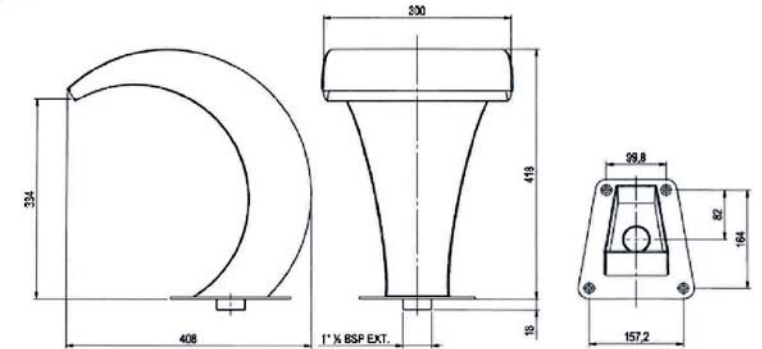

# Maßskizze

Produktgruppe: **Schallrohr / Schwallduschen**

Fabrikat: **ASTRAL**

Type/Modell:

Art.Nr.: 452242

Art.Nr.: 419980

Achtung: Nur am Wasserauslauf poliert -  
ansonsten matt für verdeckten Einbau.

Art.Nr.: 405577 / 405578

Art.Nr.: 457095

Attraktion	Einbauteile Saugseite	Pumpe	Steuerbox
405577	420091	04709	407868
405578	420091	047190	417155

**ACHTUNG:** Die Wasserattraktionen beinhalten nicht die Einbauteile, Pumpe, Steuereinheit und das Ansaugsystem.