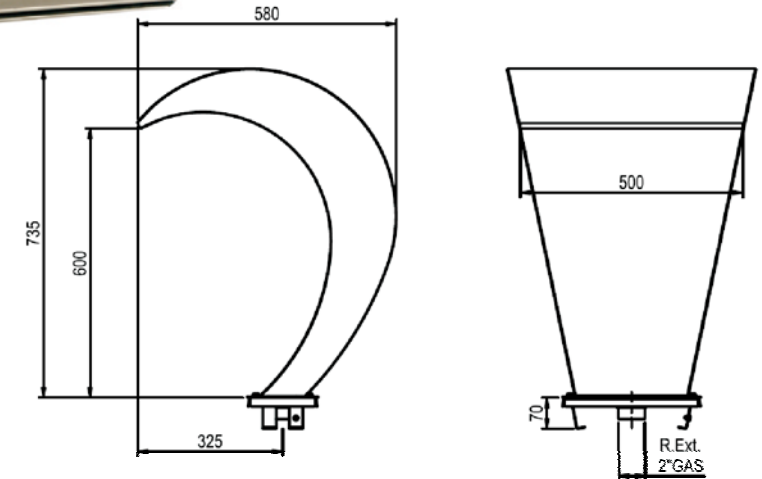

# Maßskizze

Produktgruppe: **Schallrohr / Schwallduschen**

Fabrikat: **ASTRAL**

Type/Modell:

Art.Nr.: 452242

Art.Nr.: 419980

Achtung: Nur am Wasserauslauf poliert -  
ansonsten matt für verdeckten Einbau.

Art.Nr.: 405577 / 405578

Art.Nr.: 457095

Attraktion	Einbauteile Saugseite	Pumpe	Steuerbox
405577	420091	04709	407868
405578	420091	047190	417155

**ACHTUNG:** Die Wasserattraktionen beinhalten nicht die Einbauteile, Pumpe, Steuereinheit und das Ansaugsystem.