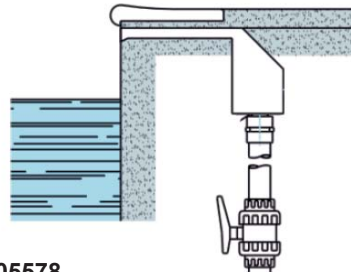

# Maßskizze

Produktgruppe: **Schallrohr / Schwallduschen**

Fabrikat: **ASTRAL**

Type/Modell:

Art.Nr.: 452242

Art.Nr.: 419980

Achtung: Nur am Wasserauslauf poliert -  
ansonsten matt für verdeckten Einbau.

Art.Nr.: 405577 / 405578

Art.Nr.: 457095

Attraktion	Einbauteile Saugseite	Pumpe	Steuerbox
405577	420091	04709	407868
405578	420091	047190	417155

**ACHTUNG:** Die Wasserattraktionen beinhalten nicht die Einbauteile, Pumpe, Steuereinheit und das Ansaugsystem.