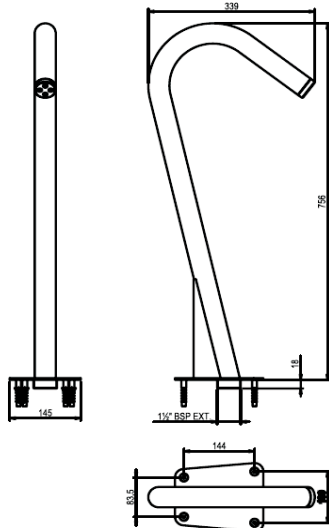

# Maßskizze

Produktgruppe: **Schallrohr / Schwallduschen**

Fabrikat: **ASTRAL**

Type/Modell:

Art.Nr.: 452242

Art.Nr.: 419980

Achtung: Nur am Wasserauslauf poliert -  
ansonsten matt für verdeckten Einbau.

Art.Nr.: 405577 / 405578

Art.Nr.: 457095

Attraktion	Einbauteile Saugseite	Pumpe	Steuerbox
405577	420091	04709	407868
405578	420091	047190	417155

**ACHTUNG:** Die Wasserattraktionen beinhalten nicht die Einbauteile, Pumpe, Steuereinheit und das Ansaugsystem.