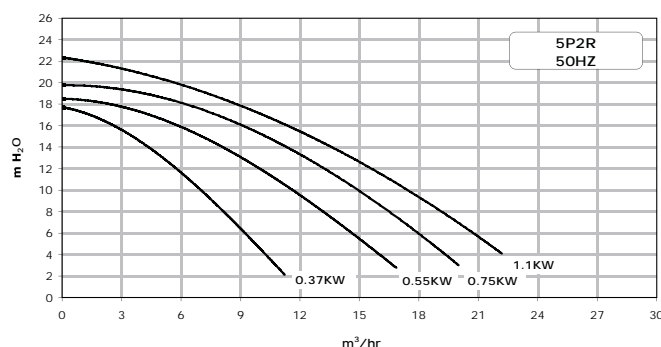

Swimming Pool Pumps / Schwimmbadpumpen / Zwembadpompen
Pompes pour piscines / Bombas para piscinas / Pompe per piscine

5P2R™ / S5P2R™

FEATURES

- Self-priming diffuser design makes this our fastest priming pool pump
- High head impeller for maximum performance output
- Stainless steel locking clamp for quick and easy servicing
- "See Thru" trap lid
- For salt water applications up to 0,4% salt concentration or 4 grams/liter (S5P2R™)
- Heavy duty totally enclosed fan cooled motor (TEFC)
- Thermally protected, all single phase motors
- Multiple drain locations for quick winterizing

FUNKTIONSUMFANG

- Selbstansaugende Pumpe für schnellste Wasseransaugung
- High-Head-Laufrad für maximale Leistung
- Edelstahl-Spannband für schnelle und unkomplizierte Wartung
- Transparenter Vorfilterdeckel
- Geeignet für Salzwasser bis 0,4% Salzkonzentration oder 4 Gramm/Liter (S5P2R™)
- Stark belastbarer TEFC Motor
- Alle Einphasenmotoren mit integriertem Thermo-Motorschutz
- Mehrere Ablassöffnungen für schnelle Entleerung

EIGENSCHAPPEN

- Onze snelste zelfaanzuigende pomp
- Rotor met groot waterstandsverschil voor maximaal vermogen
- Klemband uit roestvrij staal voor snel en eenvoudig onderhoud
- Doorzichtig deksel
- Bestand tegen 0,4% zoutconcentratie voor zoutwatertoepassingen of 4 gram/liter (S5P2R™)
- TEFC motor voor continu gebruik
- Alle enkelfasige motoren hebben een ingebouwde thermische beveiliging
- Meerdere afvoerplaatsen om snel winterklaar te kunnen maken

CARACTÉRISTIQUES

- Le design auto-amorçant unique du diffuseur en fait la pompe la plus rapide à l'amorçage de l'industrie
- Turbine haute pression pour un débit maximal
- Attache en acier inoxydable pour un entretien facile et rapide
- Couvercle transparent
- Pour des applications en eau salée jusqu'à 0,4% de sel dans l'eau ou 4 grammes/litre (S5P2R™)
- Moteur TEFC pour utilisation continue
- Moteurs monophasés avec protection thermique
- Drains multiples pour un hivernage rapide

CARACTERÍSTICAS

- Diseño del difusor con auto cebado convierte a esta bomba de piscinas en la más rápida
- Rodete de grandes alturas manométricas para mayor potencia de salida
- Cubierta blocante de acero inoxidable para fácil y rápido servicio
- Tapa de prefiltro transparente
- Resistente al agua salada hasta el 0,4% de sal en el agua o 4 gramos/litro (S5P2R™)
- TEFC motor para utilizaciön continua
- Todos los motores monofásicos tienen protección térmica
- Varios orificios de drenaje para un rápido acondicionamiento invernal

CARATTERISTICHE

- Diffusore autoadescante che fa di questa pompa per piscine la più veloce all'avviamento di tutta la nostra gamma
- Ventola ad alte prestazioni per un massimo rendimento in uscita
- Morsetto di serraggio in acciaio inox per una facile e veloce manutenzione
- Coperchio del cestello "a vista"
- Adatta per applicazioni in acqua salata con tasso di salinità fino allo 0,4% o 4 grammi/litro (S5P2R™)
- Motore TEFC per uso intensivo
- Protezione termica su tutti i motori monofase
- Postazioni multiple di scarico per una rapida predisposizione invernale