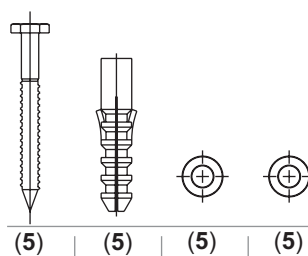

**SOLAR SHOWER 20L. / DUCHA SOLAR 20L.  
DOUCHE SOLAIRE 20L. / DOCCIA SOLARE 20L.  
SOLARDUSCHE 20L. / CHUVEIRO SOLAR 20L.**

Cod. **34312**

**ASTRALPOOL** 

*Installation manual - Manual de instalación - Manuel d'installation - Manuale di installazione - Einbau-und betriebsanleitung - Manual de instruções*

**COMPONENTS  
COMPONENTES**

**WARNING**

Ducha preparada para trabajar de  
*This shower has been designed to work*

**0 a/to 4 bar**

*Antes de instalar comprobar la presión de su instalación  
Before assembling, please check pressure of your installation.*