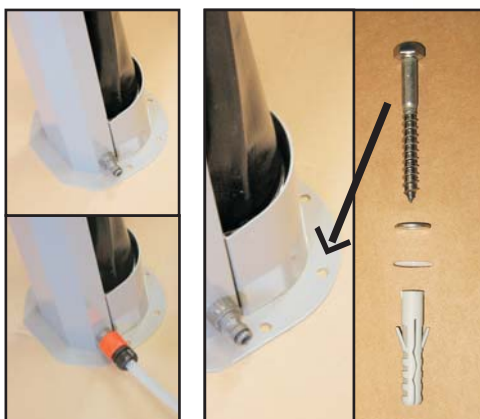

**SOLAR SHOWER 20L. / DUCHA SOLAR 20L.  
DOUCHE SOLAIRE 20L. / DOCCIA SOLARE 20L.  
SOLARDUSCHE 20L. / CHUVEIRO SOLAR 20L.**

Cod. **34312**

**ASTRALPOOL** 

*Installation manual - Manual de instalación - Manuel d'installation - Manuale di installazione - Einbau-und betriebsanleitung - Manual de instruções*

**COMPONENTS  
COMPONENTES**

**WARNING**

Ducha preparada para trabajar de  
*This shower has been designed to work*

**0 a/to 4 bar**

*Antes de instalar comprobar la presión de su instalación  
Before assembling, please check pressure of your installation.*