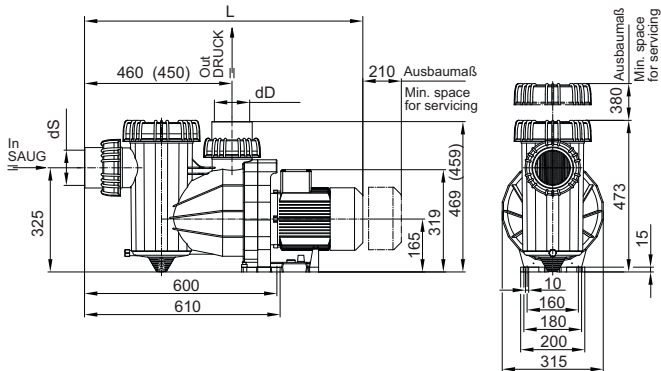

Maße/Dimensions in () für/for BADU Resort 30, 40, 45

Zeichnungs-Nr.: D 95.10.002

Maßtabelle / Dimensioned table

Maße in mm / Dimensions in mm

Typ / Type		L (mm)
BADU Resort 30	3~	783
BADU Resort 40	3~	827
BADU Resort 45	3~	827
BADU Resort 50	3~	837
BADU Resort 55	3~	867
BADU Resort 60	3~	837
BADU Resort 70	3~	837
BADU Resort 80	3~	867
BADU Resort 110	3~	884