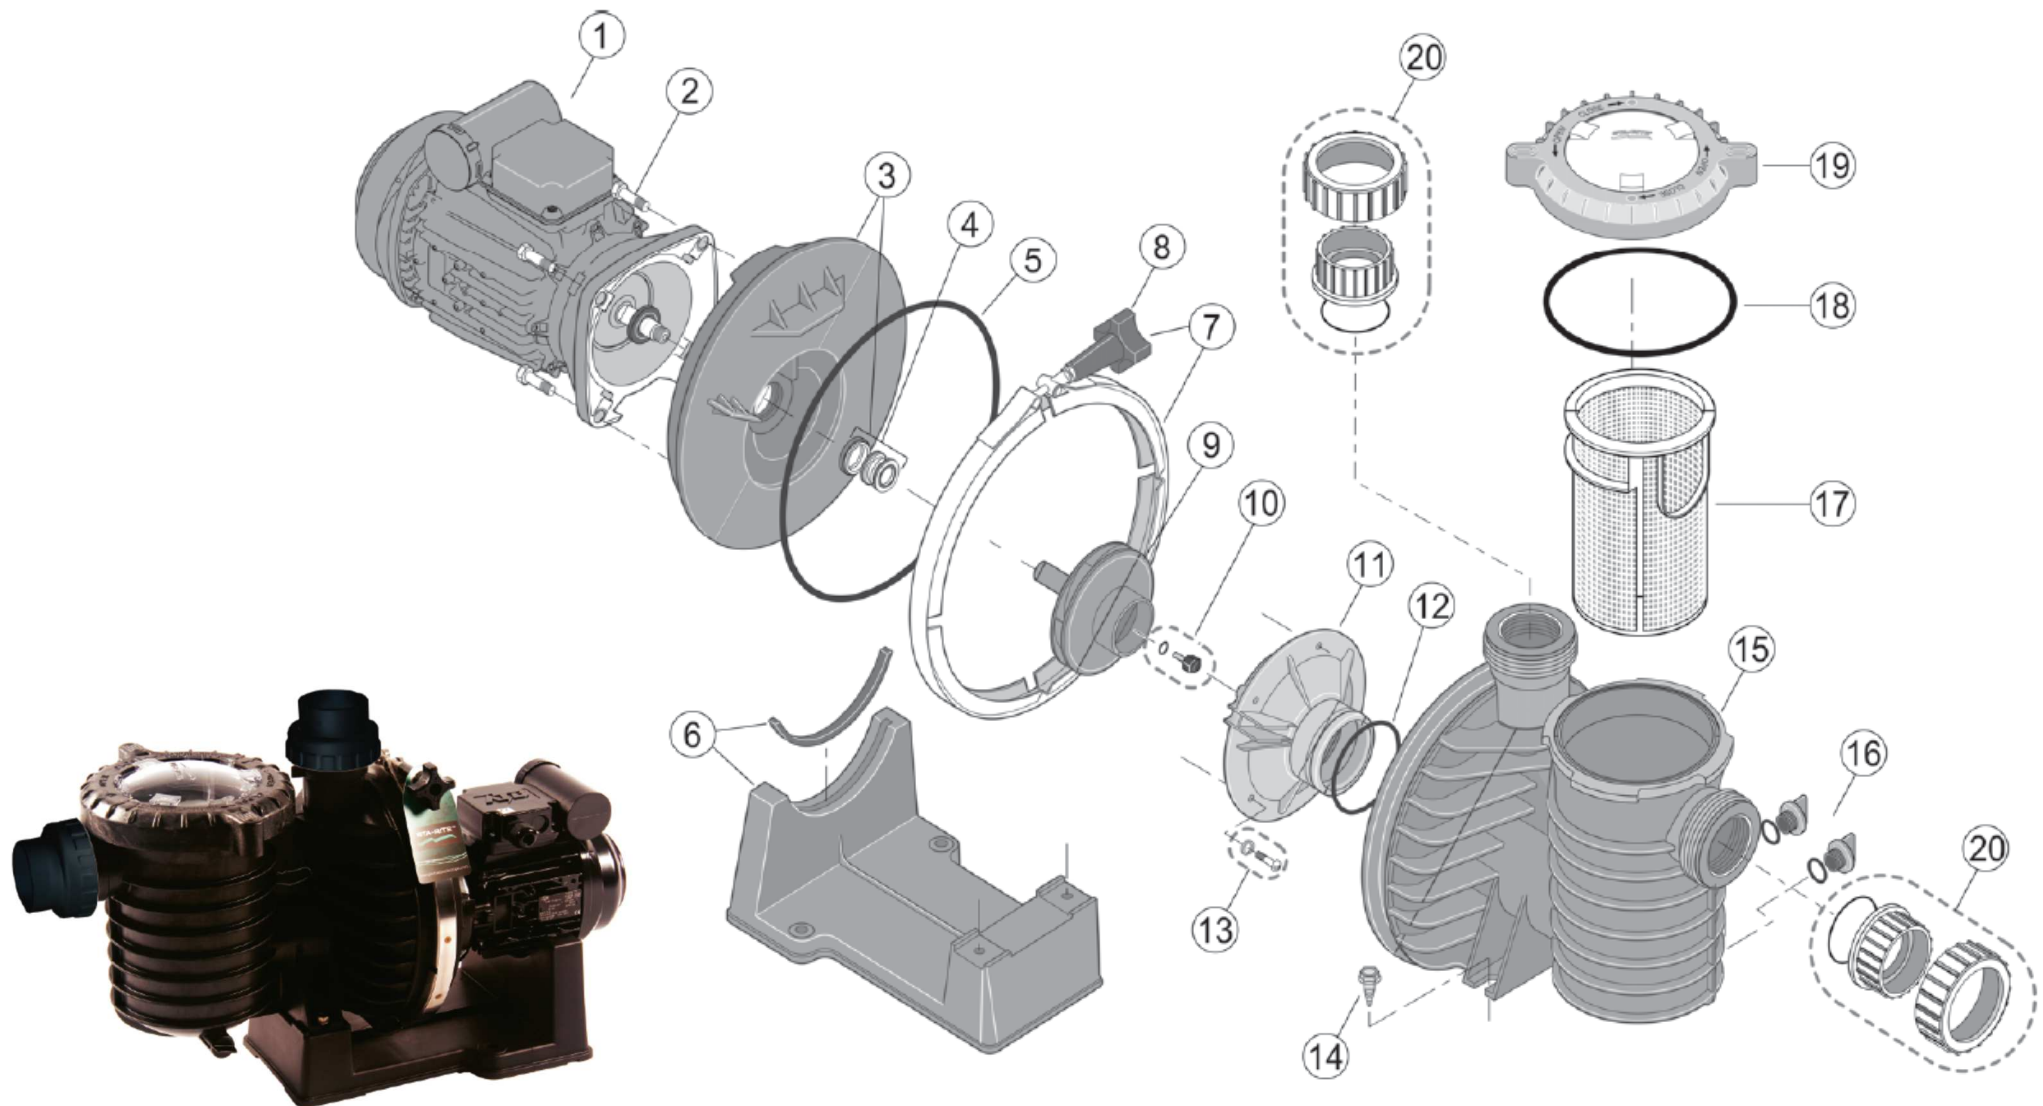

# ERSATZTEILLISTE

Produktgruppe:

Filterpumpe

Marke:

Starite

Type/Modell:

Duraglas II

# ERSATZTEILLISTE

Produktgruppe: **Filterpumpe**

Marke: **Starite**

Type/Modell: **Duraglas II**

Pos.	Artikel Nr.	Bezeichnung
2	03052	Schraube für Grundkörper
3	03425	Pumpenplatte inkl. Gleitringdichtung
3	03525S	Pumpenplatte inkl. Gleitringdichtung für Salzwasser
4	03160	Gleitringdichtung
4	03160S	Gleitringdichtung für Salzwasser
5	03032	O-Ring Pumpenplatte
6	03441	Pumpenfuß inkl. Gummi (0,55 kW)
6	03438	Pumpenfuß inkl. Gummi (0,75 – 2,2 kW)
7	03039	Spannring inkl. Spannschraube
8	03094	Spannschraube
9	03431	Lauftrad für 5P6R D1 0,56 kW
9	034311	Lauftrad für 5P6R D3 0,56 kW
9	034312	Lauftrad für 5P6R E1 0,75 kW
9	034313	Lauftrad für 5P6R E3 0,75 kW
9	034314	Lauftrad für 5P6R F1/F3 1,10 kW
9	034316	Lauftrad für 5P6R G1/G3 1,50 kW
9	034318	Lauftrad für 5P6R H1/H3 2,20 kW
10	03282	Lauftradschraube
11	03432	Umkehrleitrad
11	03432S	Umkehrleitrad für Salzwasser
12	03433	O-Ring Umkehrleitrad
13	03443	Schraube für Umkehrleitrad
14	034431	Schraube Pumpenfuß
15	034341	Pumpenkörper
16	03045	Entleerungsschraube ¼"
17	03437	Siebkorb
18	034361	O-Ring Deckel
18	03436	O-Ring Deckel 5P4R
19	034351	Deckel mit O-Ring
20	03446	Klebemuffensatz
	03416	Dichtungssatz komplett (alte Ausführung)
	03416SS	Dichtungssatz komplett für Salzwasser (alte Ausführung)
	034093	Dichtungssatz komplett zu 5P6R (bestehend aus Pos. 4, 5, 12, 18)
	034093SS	Dichtungssatz komplett für Salzwasser zu 5P6R (bestehend aus Pos. 4, 5, 12, 18)