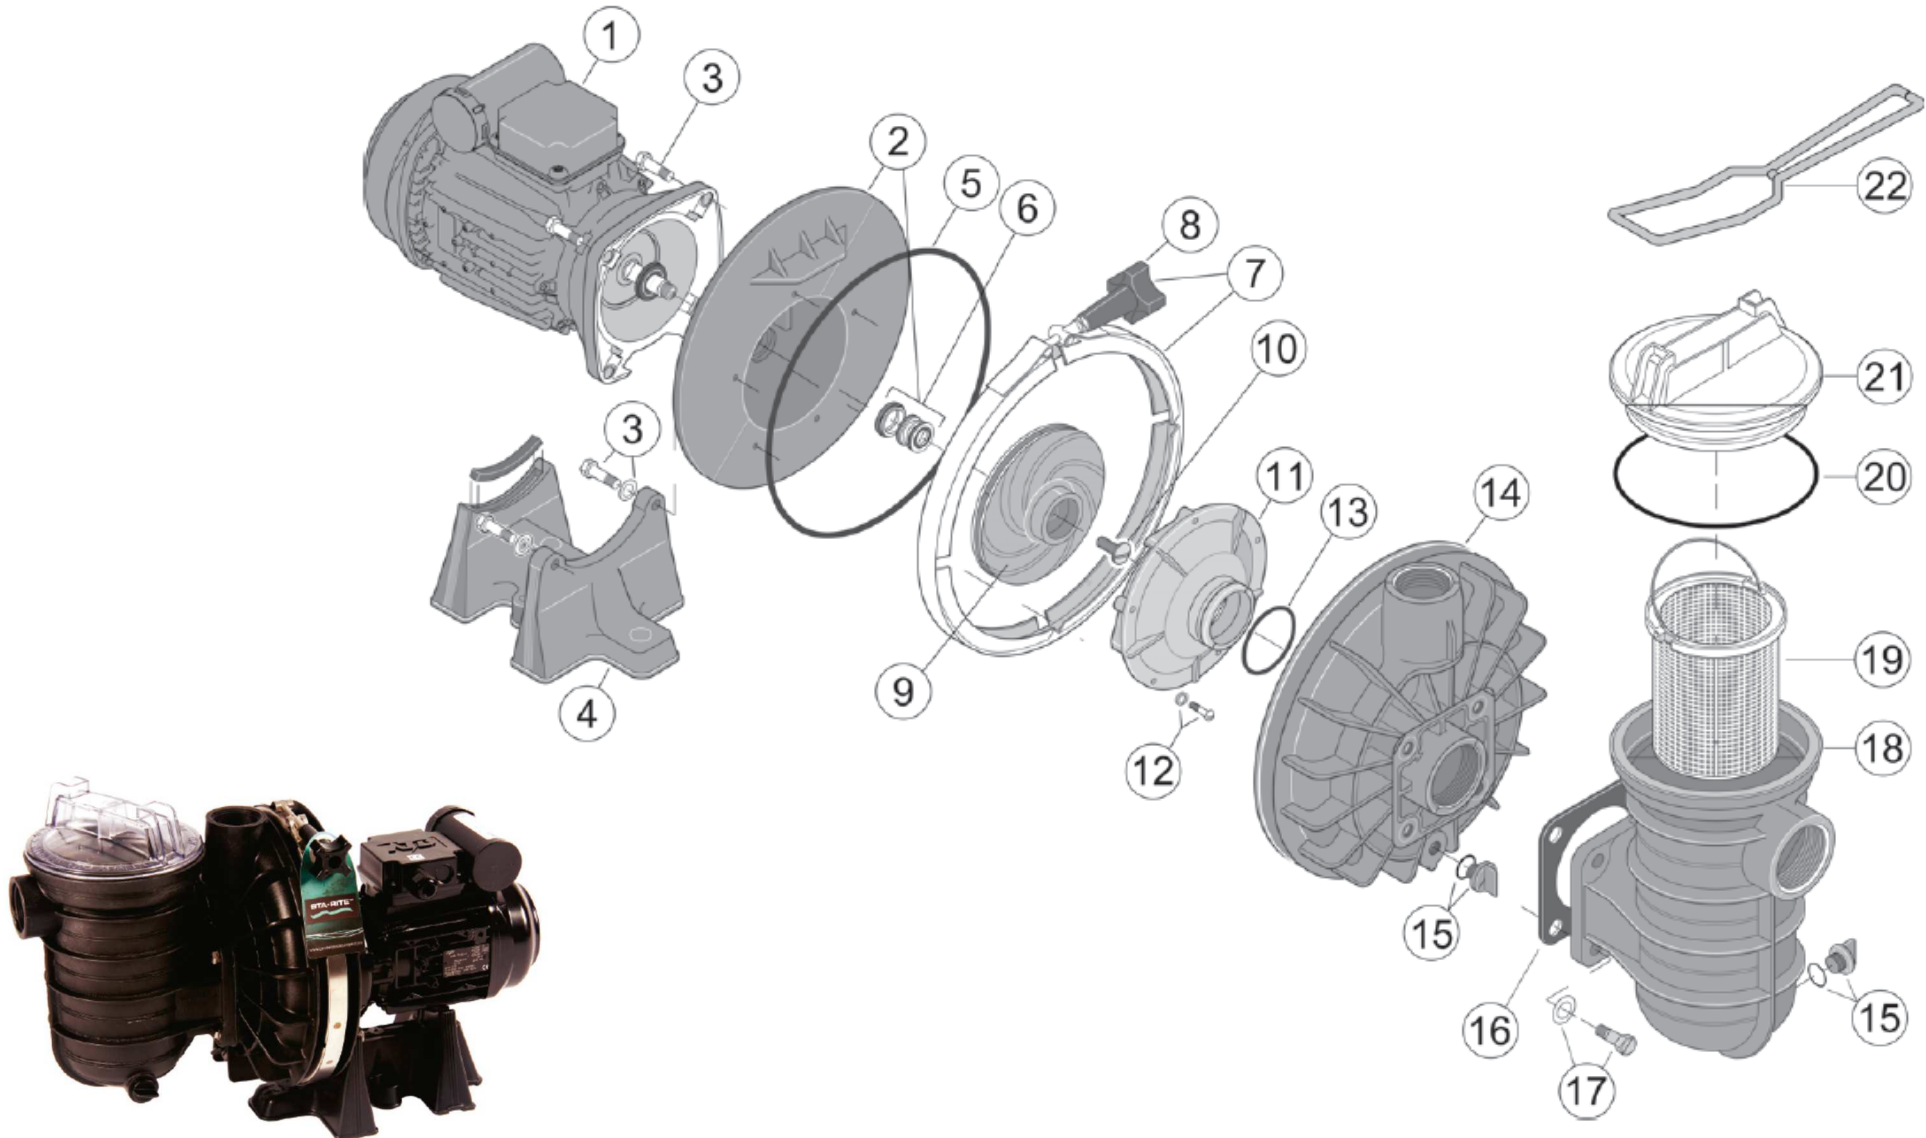

ERSATZTEILLISTE

Produktgruppe:

Filterpumpe

Marke:

Starite

Type/Modell:

Duraglas I

Delfin Wellness[®]
WOHLFÜHLWELTEN

INFRAROT

POOL

SAUNA

ERSATZTEILLISTE

Produktgruppe: **Filterpumpe**

Marke: **Starite**

Type/Modell: **Duraglas I**

Delfin Wellness[®]
WOHLFÜHLWELTEN

INFRAROT

POOL

SAUNA

Pos.	Artikel Nr.	Bezeichnung
	030263	Kondensator C1
	030264	Kondensator D1
	030268	Kondensator E1/F1
2	030310	Pumpenplatte mit Gleitringdichtung (ab Baujahr 2009)
2	03031S	Pumpenplatte mit Gleitringdichtung für Salzwasser (ab Baujahr 2009)
3	03052	Schraube Pumpenfuß
4	030530	Pumpenfuß für alle Typen
5	03032	O-Ring Pumpenplatte
6	030340	Gleitringdichtung (ab Baujahr 2009)
6	03034	Gleitringdichtung
7	03039	Spannring inkl. Spannschraube
8	03094	Spannschraube
9	030351	Laufрад für 5P2R C3 0,37 kW
9	030351S	Laufрад für 5P2R C3 0,37 kW Salzwasser
9	0303510	Laufрад für 5P2R C1 0,37 kW
9	0303510S	Laufрад für 5P2R C1 0,37 kW Salzwasser
9	030352	Laufрад für 5P2R D3 0,56 kW
9	030352S	Laufрад für 5P2R D3 0,56 kW Salzwasser
9	0303520	Laufрад für 5P2R D1 0,56 kW
9	0303520S	Laufрад für 5P2R D1 0,56 kW Salzwasser
9	030353	Laufрад für 5P2R E3 0,75 kW
9	030353S	Laufрад für 5P2R E3 0,75 kW Salzwasser
9	0303530	Laufрад für 5P2R E1 0,75 kW
9	0303530S	Laufрад für 5P2R E1 0,75 kW Salzwasser
9	030354	Laufрад für 5P2R F3 1,10 kW
9	030354S	Laufрад für 5P2R F3 1,10 kW Salzwasser
9	0303540	Laufрад für 5P2R F1 1,10 kW
9	0303540S	Laufрад für 5P2R F1 1,10 kW Salzwasser
10	03036	Laufradschraube
10	03036SB	Laufradschraube für Salzwasser
11	03037	Umkehrleitrad 0,37 kW
11	030371	Umkehrleitrad 0,56 kW - 1,10 kW
11	03037S	Umkehrleitrad 0,37 kW für Salzwasser
11	030371S	Umkehrleitrad 0,56 kW - 1,10 kW für Salzwasser
12	03049	Schraube für Umkehrleitrad