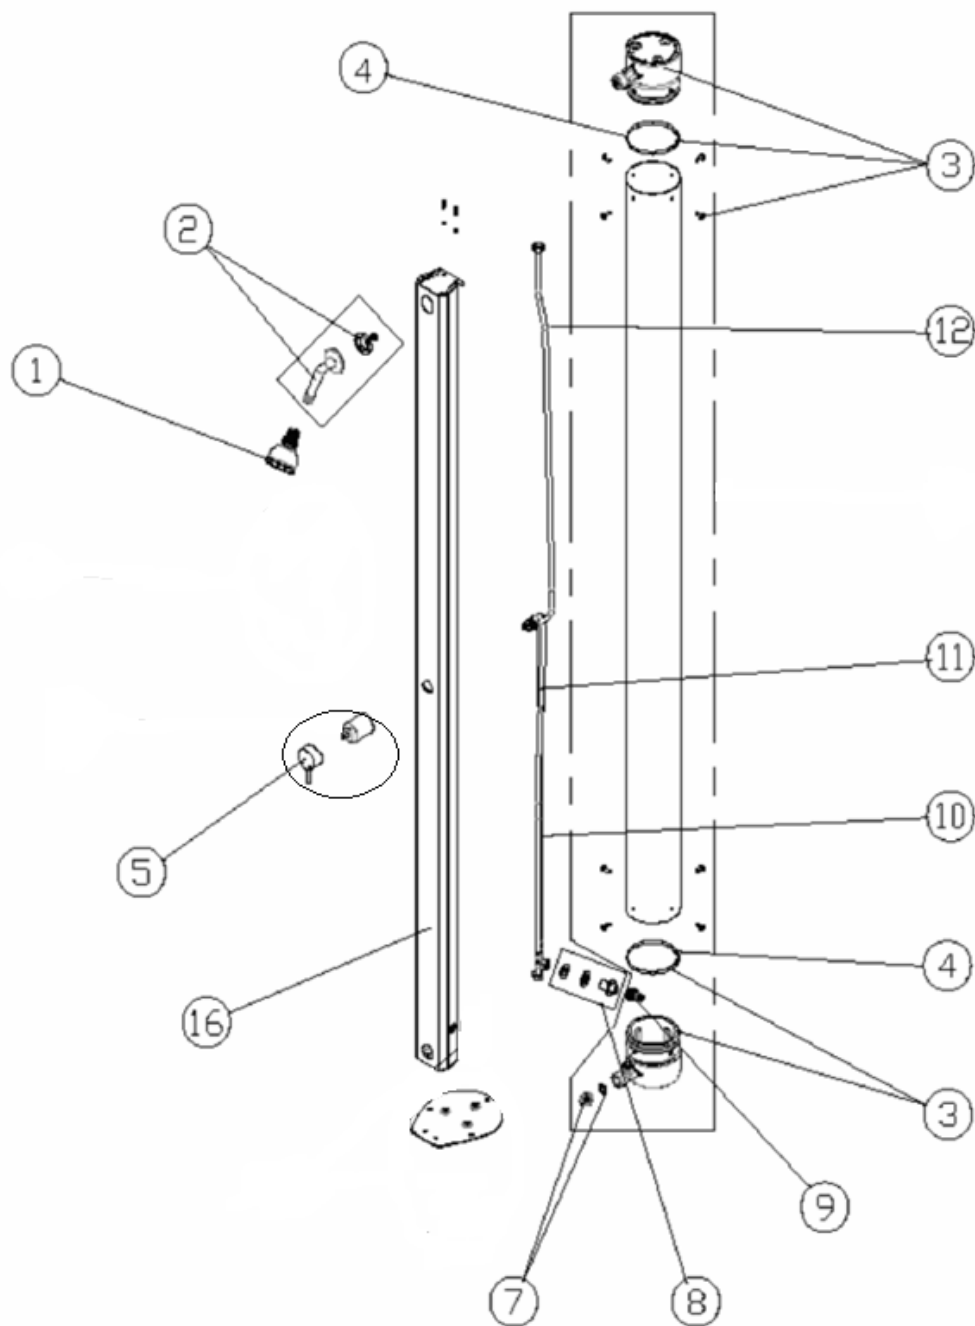

### Ersatzteile Solardusche BEA + BEA V4A 436848 + 443927

<b>Teil Nr.</b>	<b>Bezeichnung</b>	<b>Hersteller Nummer</b>	<b>Art. Nr. SSA</b>
1	Duschkopf zu Solarbrause BEA	4401040042	<b>4368481</b>
2	Galgen für Duschkopf BEA	4401043401	<b>4368482</b>
3	Kappe Tank Bea (Teil 3)	4401043043	<b>43684809</b>
4	O-Ring f.Bea und Pluvium	4401043609	<b>4434327</b>
6	Einhebelmischer komplett (f. Pluvium + Bea)	401043605 + 4401043604	<b>4368490</b>
7	Entleerungsstopfen 1/2"	36848R0003	<b>4368489</b>
8	Doppelnippel f. Duschkopf	4401043205	<b>4434322</b>
9	Verbindung 90 Grad Tülle 1/2"	34312R0011	<b>4343123</b>
10	Flex-Schlauch 1100mm	4401043207	<b>4434324</b>
11	Flexschlauch Mischer zu Tank unten	4401043617	<b>4434340</b>
12	Flexschlauch Mischer zu Anschluss	4401043618	<b>4434338</b>
16	Duschkörper weiss	43927R1300	<b>Nr.folgt</b>
17	Duschkörper V4A		<b>Nr.folgt</b>
	Tank für BEA	4401043413	<b>43684811</b>