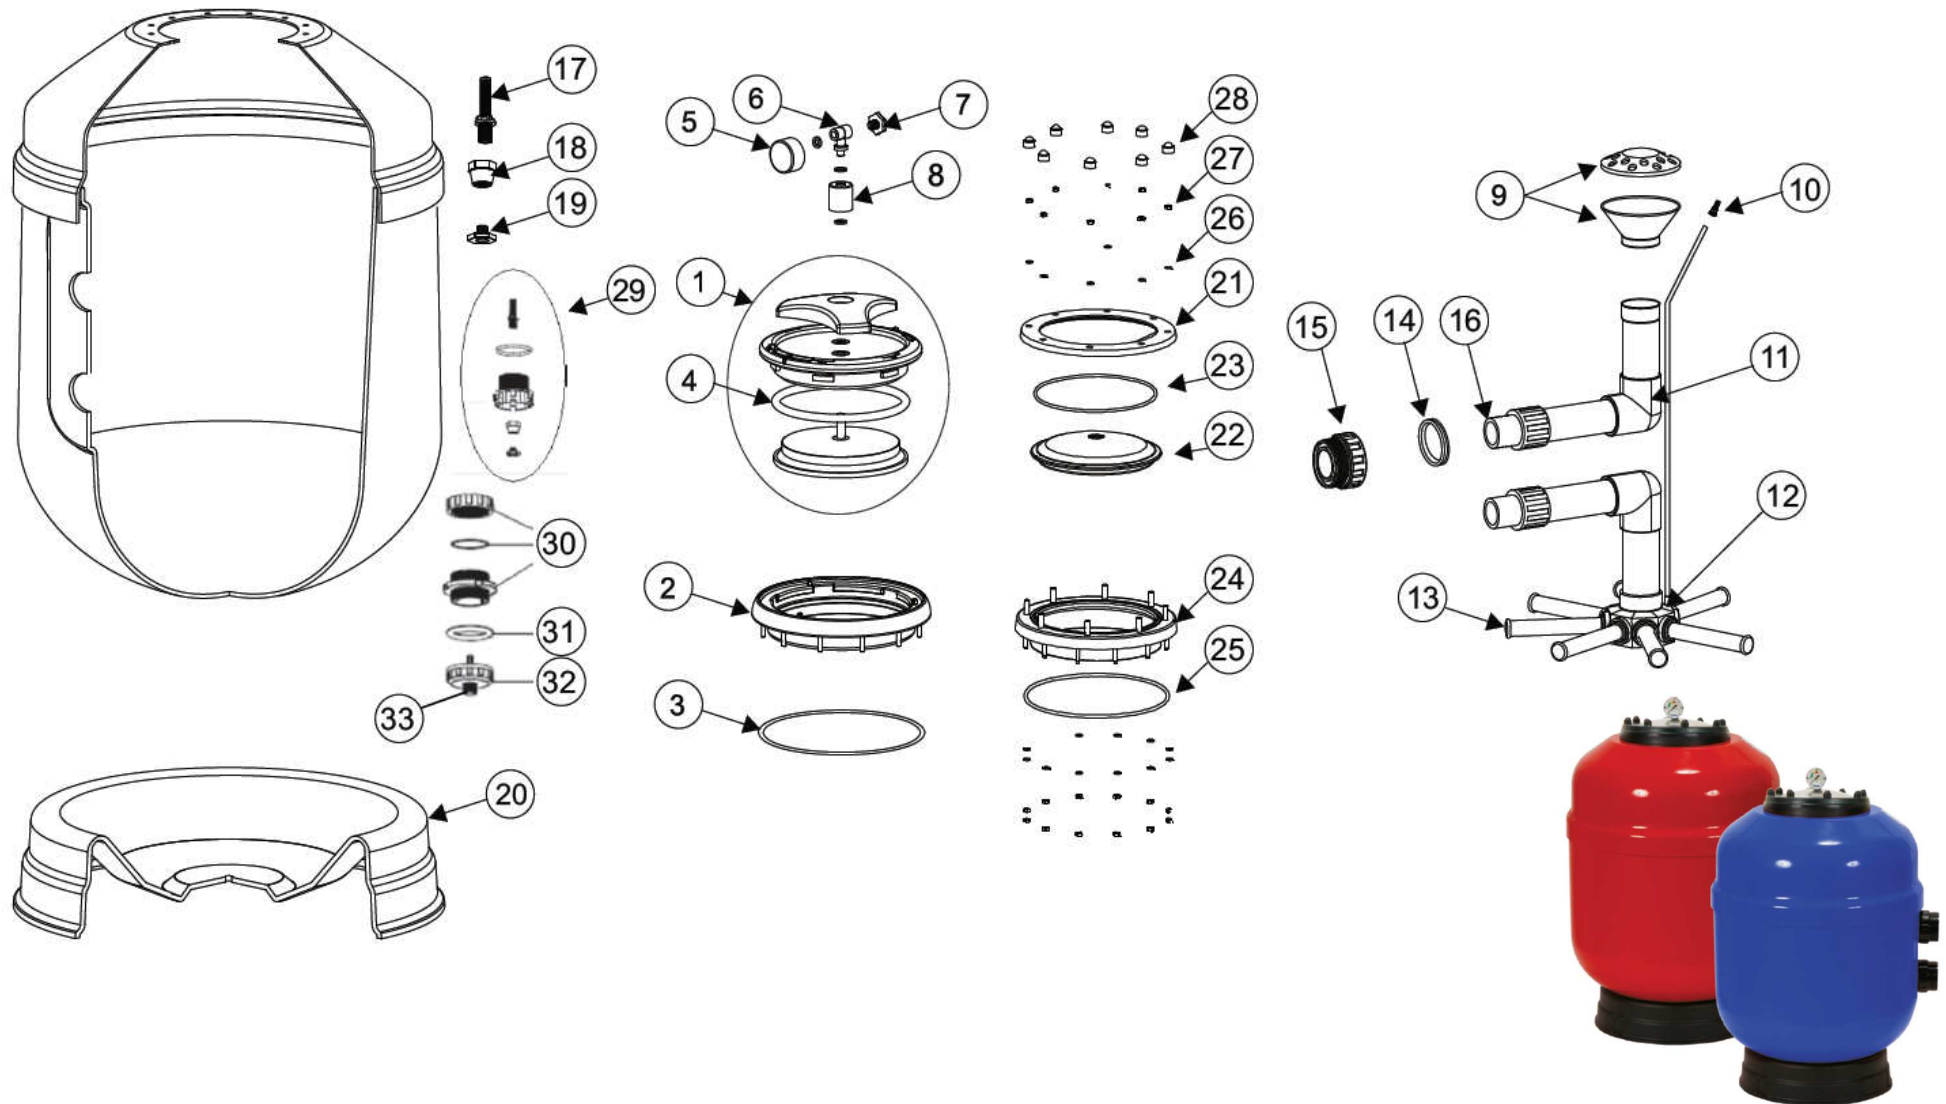

ERSATZTEILLISTE

Produktgruppe:

Filterkessel

Marke:

Astral

Type/Modell:

Europa

ERSATZTEILLISTE

Produktgruppe: **Filterkessel**

Marke: **Astral**

Type/Modell: **Europa**

Pos.	Artikel Nr.	Bezeichnung
1	04590	Rapid-Deckel komplett
2	043655	Filterkragen KS schwarz
3	044446	O-Ring für Filterkragen D 255 x 5 mm
4	04490	O-Ring zu Deckel
5	04473	Manometer
6	04466	Manometerhalter
7	04477	Entlüftungsschraube
8	044891	Entlüftungshülse
9	044783	Wassereinlauftrichter
10	044781	Entlüftungssieb
11	401716	Winkel 90° DA 50
12	044650	Mittelstück 1"
13	044656	Filterarm 1", 110 mm, für D450/500
13	044657	Filterarm 1", 175 mm, für D 600
13	044658	Filterarm 1", 225 mm, für D 750
14 + 15	044760	Filter-Außenverschraubung 1 1/2" I.G. mit O-Ring
14 + 15	04476	Filter-Außenverschraubung 2" I.G. mit O-Ring
14 + 15	0447610	Filter-Außenverschraubung 2 1/2" I.G. mit O-Ring
16	044763	Filter-Innenverschraubung DA 50 x 1 1/2" A.G.
16	044761	Filter-Innenverschraubung DA 63 x 2" A.G.
16	04583	Filter-Innenverschraubung DA 75 x 2 1/2" A.G.
17 – 18	04467	Entleerung komplett, für D 450/500
19	04477	Entleerungsschraube
20	043651	Filterfuß D 450
20	044844	Filterfuß D 500
20	044843	Filterfuß D 600
20	043654	Filterfuß D 750
21	044442	Flansch für Deckel
22	044449	Mannlochdeckel (schwarz)
23	044444	O-Ring für Deckel
24	044445	Kragen
25	044446	O-Ring für Kragen, 225 x 5 mm
26	01733	Beilagscheibe M 8
27	01737	Mutter M 8
28	044741	Schutzkappe
29	045641	Entleerung 2 1/2" komplett, für 600/750 (alte Ausführung)
30	044793	Entleerung 2 1/2" innen (neue Ausführung)
31	044794	Flanschdichtung für Entleerung (neue Ausführung)
32	044795	Schrauben-Entleerung außen (neue Ausführung)
33	046897	Kappe mit Dichtung 3/4"