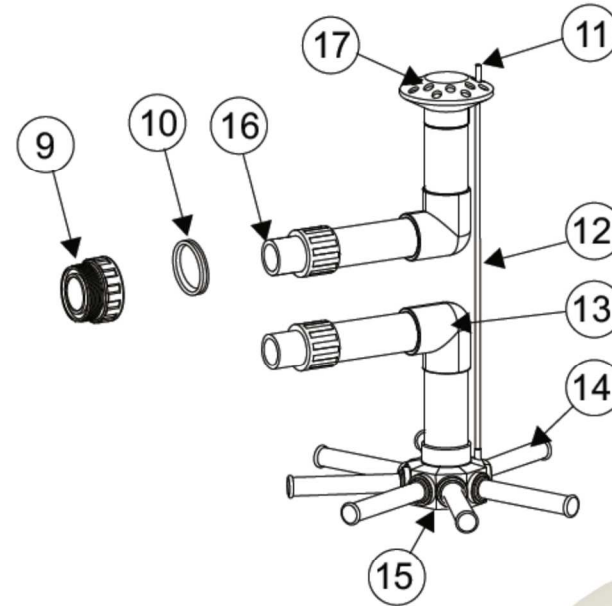

# ERSATZTEILLISTE

Produktgruppe:

Filterkessel

Marke:

Astral

Type/Modell:

Bilbao D600

Delfin Wellness®  
WOHLFÜHLWELTEN

INFRAROT

POOL

SAUNA

# ERSATZTEILLISTE

Produktgruppe: **Filterkessel**  
 Marke: **Astral**  
 Type/Modell: **Bilbao D600**

Pos.	Artikel Nr.	Bezeichnung
1	04477	Entlüftungsschraube
2	04473	Manometer
3	04466	Manometerhalter
4	04387	Filteroberteil
5	043971	Innenring PVC
6	04396	O-Ring
7	04389	Filterunterteil
8	04436	Filterfuß
9	044760	Filteraußenverschraubung 6/4" mit O-Ring
10	045836	Manschettendichtung 1 1/2", innen D 48mm
11	044781	Sieb für Entlüftungsrohr D 6
12	13135	Entlüftungsrohr DA 6 per lfm.
13	401716	Winkel 90° DA 50
14	044899	Filterarm 3/4" AG, L = 110 mm
15	044894	Mittelstück DA 50 (für Filterarme 3/4")
16	044763	Filterinnenverschraubung DA 50 x 6/4"
17	04478	Wassereinlauftrichter DA 50
18	043782	Entleerung komplett mit Stopfen
19	04468	Ablassventil KS 1/4" x NW10
20	044674	Manschettendichtung mit Gegenmutter und Ablassventil
21	04397	Spannring komplett
22 - 24	043926	Spannbolzen Set für einen kompletten Spannring