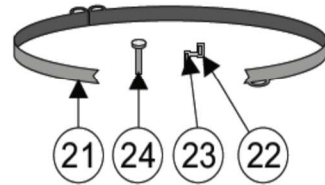

# ERSATZTEILLISTE

Produktgruppe:

Filterkessel

Marke:

Astral

Type/Modell:

Bilbao D600

Delfin Wellness®  
WOHLFÜHLWELTEN

# ERSATZTEILLISTE

Produktgruppe: **Filterkessel**  
 Marke: **Astral**  
 Type/Modell: **Bilbao D600**

Pos.	Artikel Nr.	Bezeichnung
1	04477	Entlüftungsschraube
2	04473	Manometer
3	04466	Manometerhalter
4	04387	Filteroberteil
5	043971	Innenring PVC
6	04396	O-Ring
7	04389	Filterunterteil
8	04436	Filterfuß
9	044760	Filteraußenverschraubung 6/4" mit O-Ring
10	045836	Manschettendichtung 1 1/2", innen D 48mm
11	044781	Sieb für Entlüftungsrohr D 6
12	13135	Entlüftungsrohr DA 6 per lfm.
13	401716	Winkel 90° DA 50
14	044899	Filterarm 3/4" AG, L = 110 mm
15	044894	Mittelstück DA 50 (für Filterarme 3/4")
16	044763	Filterinnenverschraubung DA 50 x 6/4"
17	04478	Wassereinlauftrichter DA 50
18	043782	Entleerung komplett mit Stopfen
19	04468	Ablassventil KS 1/4" x NW10
20	044674	Manschettendichtung mit Gegenmutter und Ablassventil
21	04397	Spannring komplett
22 - 24	043926	Spannbolzen Set für einen kompletten Spannring