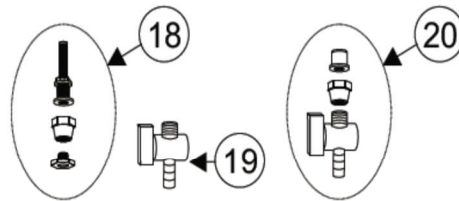

# ERSATZTEILLISTE

Produktgruppe:

Filterkessel

Marke:

Astral

Type/Modell:

Bilbao D600

Delfin Wellness®  
WOHLFÜHLWELTEN

# ERSATZTEILLISTE

Produktgruppe: **Filterkessel**  
 Marke: **Astral**  
 Type/Modell: **Bilbao D600**

Pos.	Artikel Nr.	Bezeichnung
1	04477	Entlüftungsschraube
2	04473	Manometer
3	04466	Manometerhalter
4	04387	Filteroberteil
5	043971	Innenring PVC
6	04396	O-Ring
7	04389	Filterunterteil
8	04436	Filterfuß
9	044760	Filteraußenverschraubung 6/4" mit O-Ring
10	045836	Manschettendichtung 1 1/2", innen D 48mm
11	044781	Sieb für Entlüftungsrohr D 6
12	13135	Entlüftungsrohr DA 6 per lfm.
13	401716	Winkel 90° DA 50
14	044899	Filterarm 3/4" AG, L = 110 mm
15	044894	Mittelstück DA 50 (für Filterarme 3/4")
16	044763	Filterinnenverschraubung DA 50 x 6/4"
17	04478	Wassereinlauftrichter DA 50
18	043782	Entleerung komplett mit Stopfen
19	04468	Ablassventil KS 1/4" x NW10
20	044674	Manschettendichtung mit Gegenmutter und Ablassventil
21	04397	Spannring komplett
22 - 24	043926	Spannbolzen Set für einen kompletten Spannring