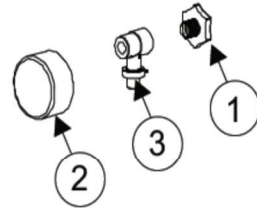

# ERSATZTEILLISTE

Produktgruppe: **Filterkessel**  
 Marke: **Astral**  
 Type/Modell: **Bilbao D600**

Pos.	Artikel Nr.	Bezeichnung
1	04477	Entlüftungsschraube
2	04473	Manometer
3	04466	Manometerhalter
4	04387	Filteroberteil
5	043971	Innenring PVC
6	04396	O-Ring
7	04389	Filterunterteil
8	04436	Filterfuß
9	044760	Filteraußenverschraubung 6/4" mit O-Ring
10	045836	Manschettendichtung 1 1/2", innen D 48mm
11	044781	Sieb für Entlüftungsrohr D 6
12	13135	Entlüftungsrohr DA 6 per lfm.
13	401716	Winkel 90° DA 50
14	044899	Filterarm 3/4" AG, L = 110 mm
15	044894	Mittelstück DA 50 (für Filterarme 3/4")
16	044763	Filterinnenverschraubung DA 50 x 6/4"
17	04478	Wassereinlauftrichter DA 50
18	043782	Entleerung komplett mit Stopfen
19	04468	Ablassventil KS 1/4" x NW10
20	044674	Manschettendichtung mit Gegenmutter und Ablassventil
21	04397	Spannring komplett
22 - 24	043926	Spannbolzen Set für einen kompletten Spannring