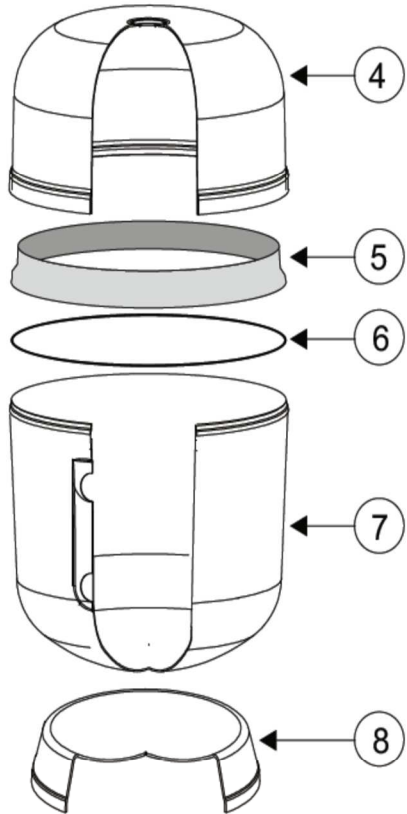

# ERSATZTEILLISTE

Produktgruppe:

Filterkessel

Marke:

Astral

Type/Modell:

Bilbao D600

Delfin Wellness®  
WOHLFÜHLWELTEN

INFRAROT

POOL

SAUNA

# ERSATZTEILLISTE

Produktgruppe: **Filterkessel**  
 Marke: **Astral**  
 Type/Modell: **Bilbao D600**

Pos.	Artikel Nr.	Bezeichnung
1	04477	Entlüftungsschraube
2	04473	Manometer
3	04466	Manometerhalter
4	04387	Filteroberteil
5	043971	Innenring PVC
6	04396	O-Ring
7	04389	Filterunterteil
8	04436	Filterfuß
9	044760	Filteraußenverschraubung 6/4" mit O-Ring
10	045836	Manschettendichtung 1 1/2", innen D 48mm
11	044781	Sieb für Entlüftungsrohr D 6
12	13135	Entlüftungsrohr DA 6 per lfm.
13	401716	Winkel 90° DA 50
14	044899	Filterarm 3/4" AG, L = 110 mm
15	044894	Mittelstück DA 50 (für Filterarme 3/4")
16	044763	Filterinnenverschraubung DA 50 x 6/4"
17	04478	Wassereinlauftrichter DA 50
18	043782	Entleerung komplett mit Stopfen
19	04468	Ablassventil KS 1/4" x NW10
20	044674	Manschettendichtung mit Gegenmutter und Ablassventil
21	04397	Spannring komplett
22 - 24	043926	Spannbolzen Set für einen kompletten Spannring