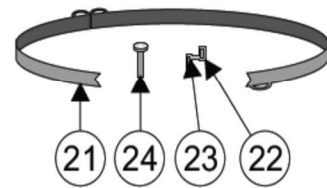

ERSATZTEILLISTE

Produktgruppe:

Filterkessel

Marke:

Astral

Type/Modell:

Bilbao D500

Delfin Wellness®
WOHLFÜHLWELTEN

INFRAROT

POOL

SAUNA

ERSATZTEILLISTE

Produktgruppe: **Filterkessel**

Marke: **Astral**

Type/Modell: **Bilbao D500**

Pos.	Artikel Nr.	Bezeichnung
1	04477	Entlüftungsschraube
2	04473	Manometer
3	04466	Manometerhalter
4	04386	Filteroberteil
5	043872	Innenring PVC
6	04393	O-Ring
7	04388	Filterunterteil
8	4436	Filterfuß
9	044760	Filteraußenverschraubung 6/4" mit O-Ring
10	045836	Manschettendichtung 1 1/2", innen D 48mm
11	044781	Sieb für Entlüftungsrohr D 6
12	13135	Entlüftungsrohr DA 6 per lfm.
13	401716	Winkel 90° DA 50
14	044898	Filterarm 3/4" AG, L = 110 mm
15	044894	Mittelstück DA 50 (für Filterarme 3/4")
16	044763	Filterinnenverschraubung DA 50 x 6/4"
17	04478	Wassereinlauftrichter DA 50
18	043782	Entleerung komplett mit Stopfen
19	04468	Ablassventil KS 1/4" x NW10
20	044674	Manschettendichtung mit Gegenmutter und Ablassventil
21	04382	Spannring komplett
22 - 24	043926	Spannbolzen Set für einen kompletten Spannring