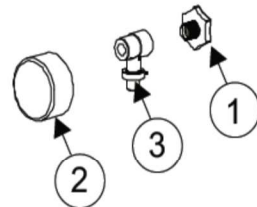

INFRAROT

POOL

SAUNA

ERSATZTEILLISTE

Produktgruppe: **Filterkessel**

Marke: **Astral**

Type/Modell: **Bilbao D500**

Pos.	Artikel Nr.	Bezeichnung
1	04477	Entlüftungsschraube
2	04473	Manometer
3	04466	Manometerhalter
4	04386	Filteroberteil
5	043872	Innenring PVC
6	04393	O-Ring
7	04388	Filterunterteil
8	4436	Filterfuß
9	044760	Filteraußenverschraubung 6/4" mit O-Ring
10	045836	Manschettendichtung 1 1/2", innen D 48mm
11	044781	Sieb für Entlüftungsrohr D 6
12	13135	Entlüftungsrohr DA 6 per lfm.
13	401716	Winkel 90° DA 50
14	044898	Filterarm 3/4" AG, L = 110 mm
15	044894	Mittelstück DA 50 (für Filterarme 3/4")
16	044763	Filterinnenverschraubung DA 50 x 6/4"
17	04478	Wassereinlauftrichter DA 50
18	043782	Entleerung komplett mit Stopfen
19	04468	Ablassventil KS 1/4" x NW10
20	044674	Manschettendichtung mit Gegenmutter und Ablassventil
21	04382	Spannring komplett
22 - 24	043926	Spannbolzen Set für einen kompletten Spannring