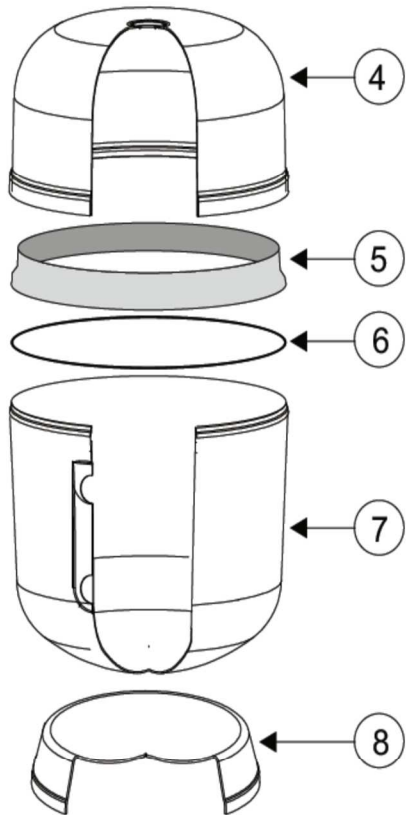

ERSATZTEILLISTE

Produktgruppe:

Filterkessel

Marke:

Astral

Type/Modell:

Bilbao D500

Delfin Wellness®
WOHLFÜHLWELTEN

INFRAROT

POOL

SAUNA

ERSATZTEILLISTE

Produktgruppe: **Filterkessel**

Marke: **Astral**

Type/Modell: **Bilbao D500**

Pos.	Artikel Nr.	Bezeichnung
1	04477	Entlüftungsschraube
2	04473	Manometer
3	04466	Manometerhalter
4	04386	Filteroberteil
5	043872	Innenring PVC
6	04393	O-Ring
7	04388	Filterunterteil
8	4436	Filterfuß
9	044760	Filteraußenverschraubung 6/4" mit O-Ring
10	045836	Manschettendichtung 1 1/2", innen D 48mm
11	044781	Sieb für Entlüftungsrohr D 6
12	13135	Entlüftungsrohr DA 6 per lfm.
13	401716	Winkel 90° DA 50
14	044898	Filterarm 3/4" AG, L = 110 mm
15	044894	Mittelstück DA 50 (für Filterarme 3/4")
16	044763	Filterinnenverschraubung DA 50 x 6/4"
17	04478	Wassereinlauftrichter DA 50
18	043782	Entleerung komplett mit Stopfen
19	04468	Ablassventil KS 1/4" x NW10
20	044674	Manschettendichtung mit Gegenmutter und Ablassventil
21	04382	Spannring komplett
22 - 24	043926	Spannbolzen Set für einen kompletten Spannring