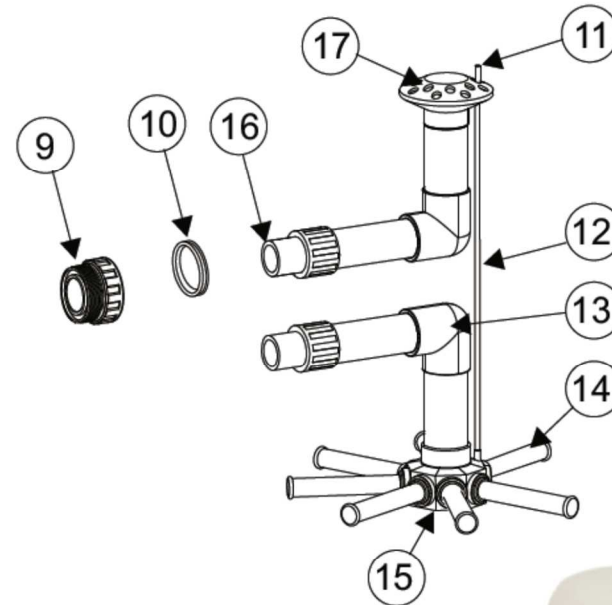

ERSATZTEILLISTE

Produktgruppe:

Filterkessel

Marke:

Astral

Type/Modell:

Bilbao D500

Delfin Wellness®
WOHLFÜHLWELTEN

INFRAROT

POOL

SAUNA

ERSATZTEILLISTE

Produktgruppe: **Filterkessel**

Marke: **Astral**

Type/Modell: **Bilbao D500**

Pos.	Artikel Nr.	Bezeichnung
1	04477	Entlüftungsschraube
2	04473	Manometer
3	04466	Manometerhalter
4	04386	Filteroberteil
5	043872	Innenring PVC
6	04393	O-Ring
7	04388	Filterunterteil
8	4436	Filterfuß
9	044760	Filteraußenverschraubung 6/4" mit O-Ring
10	045836	Manschettendichtung 1 1/2", innen D 48mm
11	044781	Sieb für Entlüftungsrohr D 6
12	13135	Entlüftungsrohr DA 6 per lfm.
13	401716	Winkel 90° DA 50
14	044898	Filterarm 3/4" AG, L = 110 mm
15	044894	Mittelstück DA 50 (für Filterarme 3/4")
16	044763	Filterinnenverschraubung DA 50 x 6/4"
17	04478	Wassereinlauftrichter DA 50
18	043782	Entleerung komplett mit Stopfen
19	04468	Ablassventil KS 1/4" x NW10
20	044674	Manschettendichtung mit Gegenmutter und Ablassventil
21	04382	Spannring komplett
22 - 24	043926	Spannbolzen Set für einen kompletten Spannring