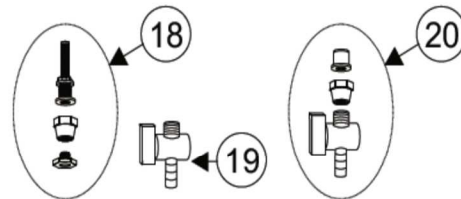

ERSATZTEILLISTE

Produktgruppe:

Filterkessel

Marke:

Astral

Type/Modell:

Bilbao D500

Delfin Wellness®
WOHLFÜHLWELTEN

INFRAROT

POOL

SAUNA

ERSATZTEILLISTE

Produktgruppe: **Filterkessel**

Marke: **Astral**

Type/Modell: **Bilbao D500**

Pos.	Artikel Nr.	Bezeichnung
1	04477	Entlüftungsschraube
2	04473	Manometer
3	04466	Manometerhalter
4	04386	Filteroberteil
5	043872	Innenring PVC
6	04393	O-Ring
7	04388	Filterunterteil
8	4436	Filterfuß
9	044760	Filteraußenverschraubung 6/4" mit O-Ring
10	045836	Manschettendichtung 1 1/2", innen D 48mm
11	044781	Sieb für Entlüftungsrohr D 6
12	13135	Entlüftungsrohr DA 6 per lfm.
13	401716	Winkel 90° DA 50
14	044898	Filterarm 3/4" AG, L = 110 mm
15	044894	Mittelstück DA 50 (für Filterarme 3/4")
16	044763	Filterinnenverschraubung DA 50 x 6/4"
17	04478	Wassereinlauftrichter DA 50
18	043782	Entleerung komplett mit Stopfen
19	04468	Ablassventil KS 1/4" x NW10
20	044674	Manschettendichtung mit Gegenmutter und Ablassventil
21	04382	Spannring komplett
22 - 24	043926	Spannbolzen Set für einen kompletten Spannring