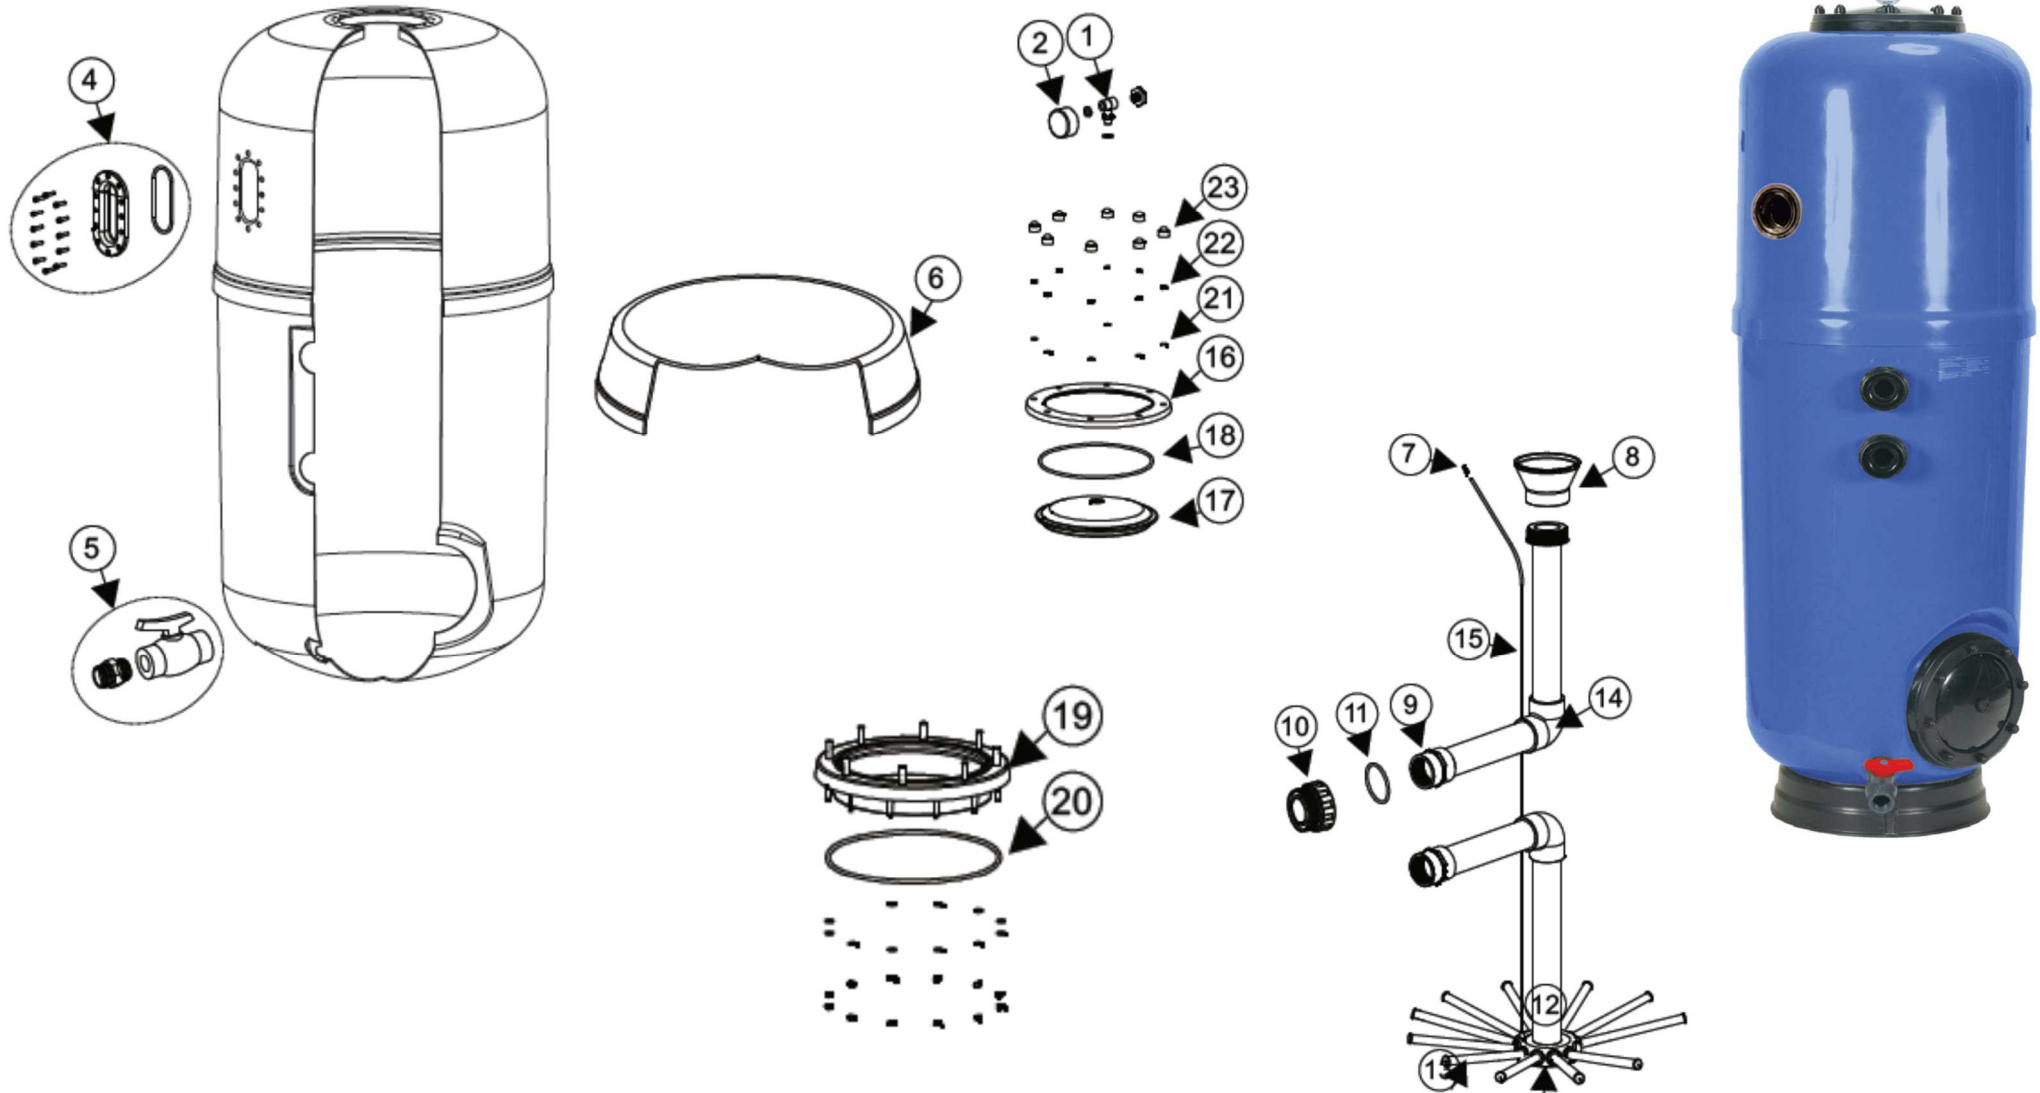

ERSATZTEILLISTE

Produktgruppe:

Filterkessel

Marke:

Astral

Type/Modell:

Artic

Delfin Wellness[®]
WOHLFÜHLWELTEN

INFRAROT

POOL

SAUNA

ERSATZTEILLISTE

Produktgruppe: **Filterkessel**

Marke: **Astral**

Type/Modell: **Artic**

Pos.	Artikel Nr.	Bezeichnung
1	04466	Manometerhalter
2	04473	Manometer
3	04477	Entlüftungsschraube
4	045642	Schauglas mit O-Ring
4	4370811	Schauglas rund NEU, D= 75 mm, komplett
5	044785	Entleerung
6	043652	Filterfuß D 500
6	043653	Filterfuß D 650
6	043654	Filterfuß D 800
7	044781	Entlüftungssieb
8	044515	Wassereinlauftrichter DA 63
9	044763	Filter-Innenverschraubung DA 50 x 1 1/2" A.G.
9	044761	Filter-Innenverschraubung DA 63 x 2" A.G.
9	04583	Filter-Innenverschraubung DA 75 x 2 1/2" A.G.
10	044760	Filter-Außenverschraubung 1 1/2" I.G. mit O-Ring
10	04476	Filter-Außenverschraubung 2" I.G. mit O-Ring
10	0447610	Filter-Außenverschraubung 2 1/2" I.G. mit O-Ring
12	045646	Mittelstück DA 63 für 12 Arme
13	044656	Filterarme (12 Stück) 1", 110 mm, für D 500
13	044657	Filterarme (12 Stück) 1", 175 mm, für D 650
13	044658	Filterarme (12 Stück) 1", 225 mm, für D 800
14	401717	Winkel 90° DA 63
15	13135	Entlüftungsrohr DA 6 per lfm.
16	04442	Flansch für Deckel
17	044449	Mannlochdeckel (schwarz)
18	044444	O-Ring für Deckel
19	044445	Kragen
20	044446	O-Ring für Kragen, 255 x 5 mm
21	01733	Beilagscheibe M 8
22	01737	Mutter M 8
23	044741	Schutzkappe